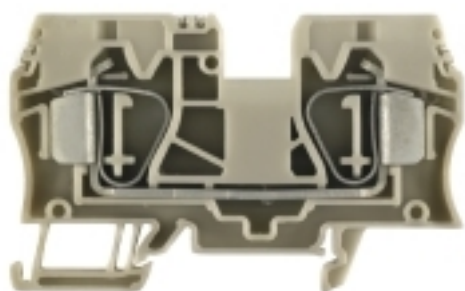

Z-серия
ZDU 10

Weidmüller Interface GmbH & Co. KG
Klingenbergstraße 16
D-32758 Detmold
Germany
Fon: +49 5231 14-0
Fax: +49 5231 14-292083
www.weidmueller.com

Клеммы с пружинной технологией, серия Z, специально разработаны с учетом требований клиентов:

Малое монтажное пространство, большая площадь для маркировки, встроенный контрольный отвод, возможность соединения перемычкой в рамках серии Z и с другими сериями клемм Weidmüller.

Клеммы серии Z имеют большой диапазон сечений зажимаемых проводов и до двух каналов перемычек. Стандартные втычные соединения позволяют распределять потенциалы на произвольное количество клемм.

Общие данные заказа

Тип	ZDU 10
Номер для заказа	1746750000
Исполнение	Z-серия, Проходная клемма, Расчетное сечение: 10 mm², Пружинное соединение, Материал Wemid, Темно-бежевый, Непосредственный монтаж
GTIN (EAN)	4008190996710
Норма упаковки (VPE)	25 штук