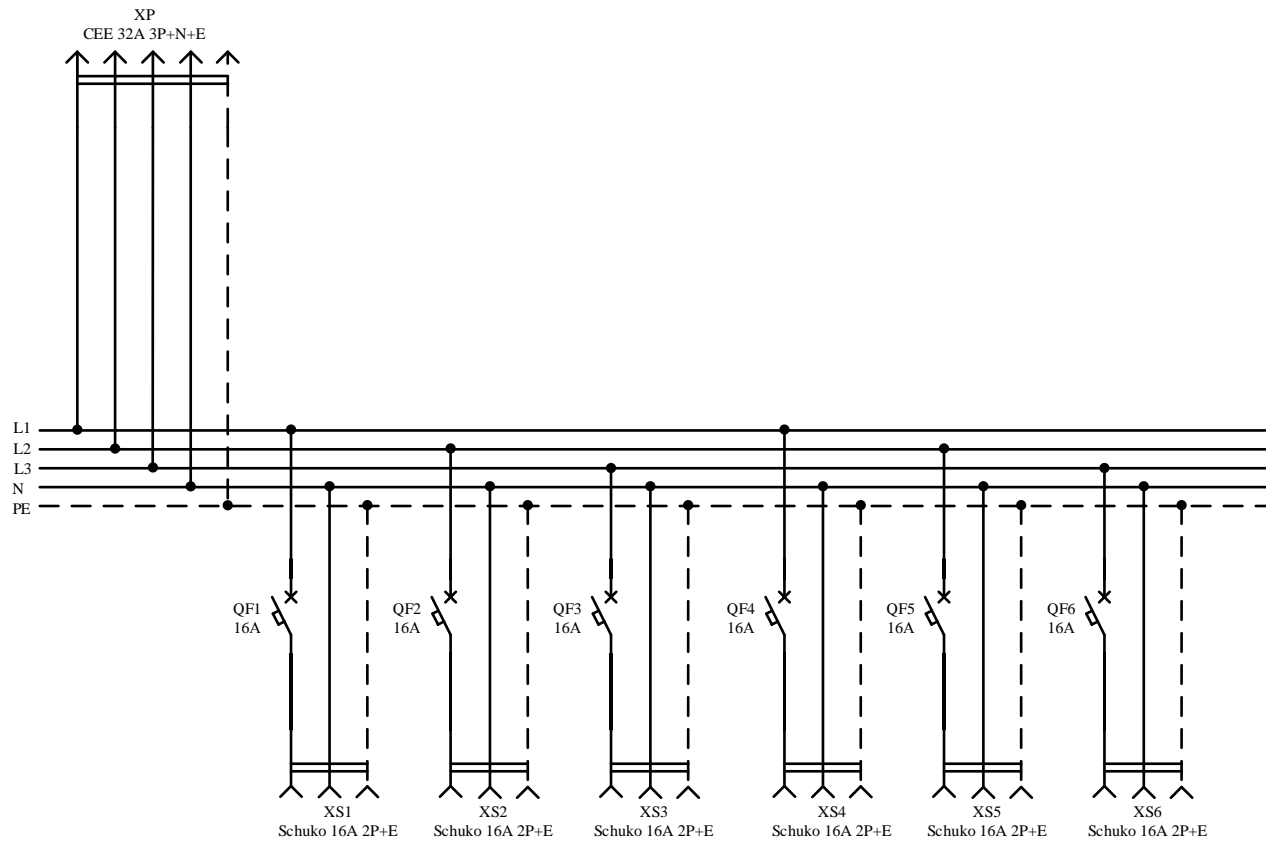

<i>Contactica</i>				
						<i>Alpenbox 0300002</i>	<i>Лист</i>	<i>Масса</i>	<i>Масштаб</i>
<i>Изм.</i>	<i>Лист</i>	<i>№ докум.</i>	<i>Подп.</i>	<i>Дата</i>					
<i>Разраб.</i>									
<i>Пров.</i>									
<i>Т. контр.</i>							<i>Лист 2</i>	<i>Листов 2</i>	
<i>Н. контр.</i>							<i>ООО «МегаГруп»</i>		
<i>Утв.</i>						<i>Alpenbox 0300002</i>