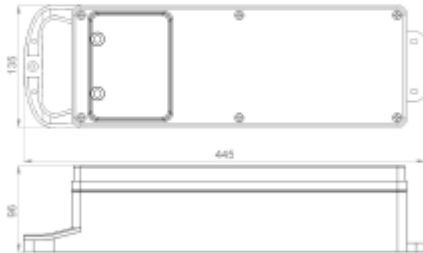

## Технические данные

Технические характеристики	
Напряжение на вводе, В.	~380
Распределяемое напряжение, В.	~380/220
Суммарная мощность/ток подключаемых потребителей, кВт/А .	22/32
Степень защиты, IP.	44
Диапазон рабочих температур, °С	-25 + 40°С