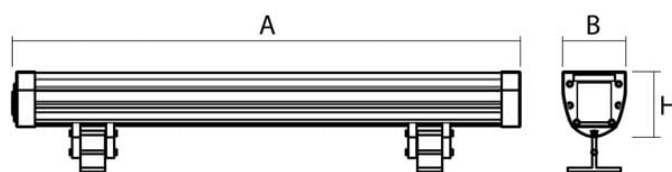

PWW одноцветный (Wall Washer)

Линейные фасадные прожекторы прямого включения **PWW jazzway** используются для архитектурной подсветки крупных объектов. Конструкция предназначена для создания равномерной подсветки карнизов, стен и межоконных пространств. Смотрится такая подсветка очень эффектно, особенно когда несколько прожекторов соединяются в одну рабочую линию. Соединять в линию можно до 12 линейных прожекторов. Подключение прожекторов в одну линию производится с помощью коннекторов. Коннекторы поставляются отдельно.

Положение линейного фасадного прожектора **PWW** может регулироваться для точного направления светового потока на освещаемый объект, угол поворота $\pm 90^\circ$. Светильники **PWW** мгновенно включаются, имеют хорошую цветопередачу, экономичны в эксплуатации.

Технические характеристики

- Материал корпуса – литой алюминий, закаленное стекло
- Питание – 85-265 В / 50-60 Гц
- Источник света – светодиоды SMD2835
- Коэффициент мощности $\geq 0,95$
- Коэффициент цветопередачи $R_a \geq 78$
- Класс защиты от поражения электрическим током – I
- Диапазон рабочих температур $-35...+50^\circ\text{C}$
- Климатическое исполнение – УХЛ1
- Расчетный срок службы светодиодов – 30 000 часов
- Гарантийный срок службы светильника – 2 года