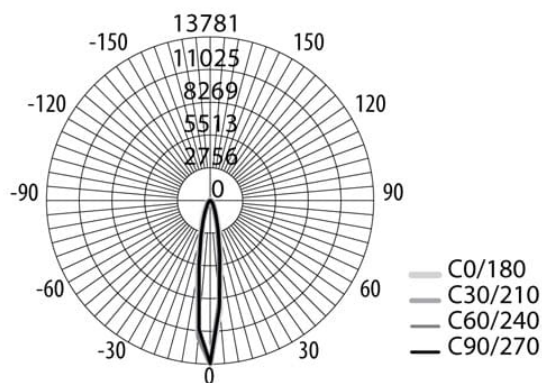

Положение линейного фасадного прожектора **PWW** может регулироваться для точного направления светового потока на освещаемый объект, угол поворота $\pm 90^\circ$. Светильники **PWW** мгновенно включаются, имеют хорошую цветопередачу, экономичны в эксплуатации.

Технические характеристики

- Материал корпуса – литой алюминий, закаленное стекло
- Питание – 85-265 В / 50-60 Гц
- Источник света – светодиоды SMD2835
- Коэффициент мощности $\geq 0,95$
- Коэффициент цветопередачи $R_a \geq 78$
- Класс защиты от поражения электрическим током – I
- Диапазон рабочих температур $-35...+50^\circ\text{C}$
- Климатическое исполнение – УХЛ1
- Расчетный срок службы светодиодов – 30 000 часов
- Гарантийный срок службы светильника – 2 года

Код	Наименование	Мощность, Вт	Световой поток, лм	Цветовая температура, К	Угол освещения	Влаго-защищенность	Размеры, мм А x В x Н	Вес, кг	Упак., шт.
4897062857040	PWW 1000 24W 2160lm	24	2160	6500	15°	IP65	1000 x 68 x 67	2,3	1 / 4
4897062855497	PWW 1000 36W 3240lm	36	3240	6500	30°	IP65	1000 x 68 x 67	2,5	1 / 4
4897062857033	Коннектор для соединения светильников PWW 1000						2 м	0,14	1 / 150