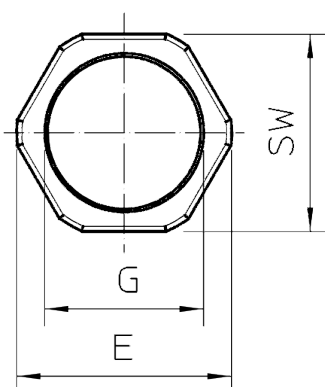

Контргайка с из полиамида резьбой PG

Артикул: 2048078
Тип: 116 VDE PG7 PA

Контргайка согласно DIN 46320, с резьбой Pg согласно DIN 40430.

Размеры

Тип	Резьба	Цвет	Размер под ключ, мм	Размер E, мм	Размер L, мм	Упаковка, шт.	Арт. №
116 VDE PG7 PA	Pg 7	Light grey	19	21	5	100	2048078
116 VDE PG 9 PA	Pg 9	Light grey	22	24	5	100	2048094
116 VDE PG11 PA	Pg 11	Light grey	24	26	5	100	2048116
116 VDE PG13.5PA	Pg 13,5	Light grey	27	29	6	100	2048132
116 VDE PG16 PA	Pg 16	Light grey	30	33	6	100	2048167
116 VDE PG21 PA	Pg 21	Light grey	36	39	7	100	2048221
116 VDE PG29 PA	Pg 29	Light grey	46	50	7	50	2048299
116 VDE PG36 PA	Pg 36	Light grey	60	66	8	25	2048361
116 VDE PG42 PA	Pg 42	Light grey	65	73	8	25	2048426
116 VDE PG48 PA	Pg 48	Light grey	70	78	8	25	2048485