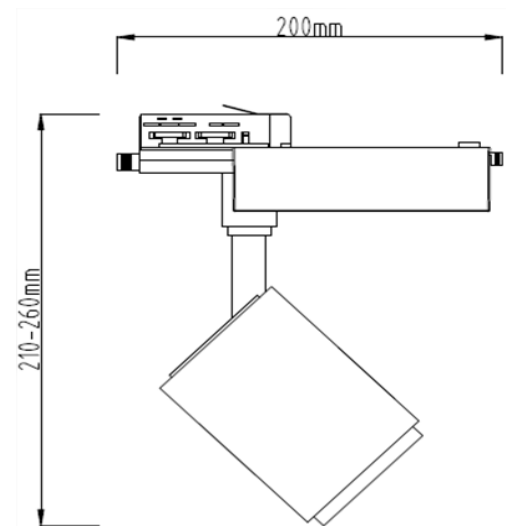

### ТЕМПО 3 LED

Сводная таблица основных характеристик

Модель	LED чип	Рабочий ток, А	Индекс цвето-передачи, Ra	Тцв, К	Световой поток свет-ка, лм	Потребляемая мощность свет-ка, Вт	Угол излучения
<b>ТЕМПО 3 LED</b>	CITIZEN	1.05	80	2700	3480	45	45°
	CITIZEN	1.05	80	3000	3720	45	
	CITIZEN	1.05	80	4000	3975	45	