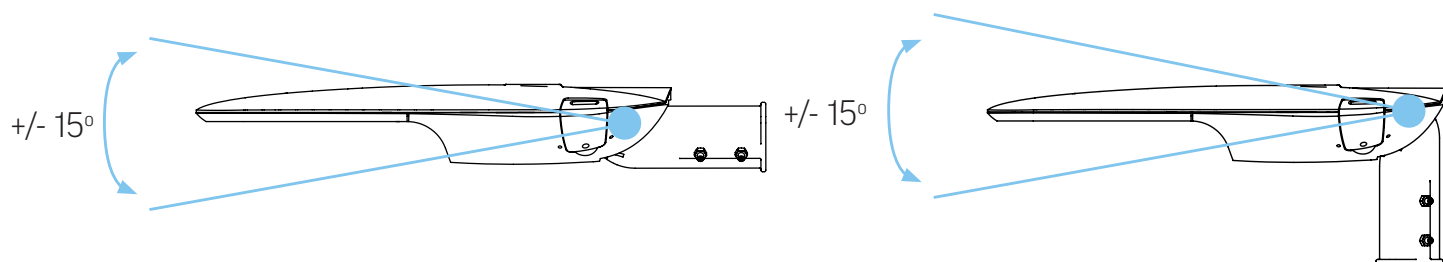

- ▶ Клапан выравнивания давления предотвращает выпадение росы на внутренних деталях светильника
- ▶ Надежный драйвер Meanwell
- ▶ Быстрый и удобный доступ к драйверу
- ▶ Две термозависимые камеры для светодиодного модуля и для драйвера: драйвер не нагревает светодиодный модуль
- ▶ Размыкатель напряжения для безопасной замены драйвера без демонтажа светильника
- ▶ Высокий уровень пылевлагозащитности светильника (IP66)

Монтаж

Универсальный кронштейн позволяет устанавливать светильники на мачту и на консоль.

Возможность тонкой настройки угла наклона светильника в диапазоне от -15° до $+15^{\circ}$

Три корпуса

▶ **30W-80W**
628×266×99 мм