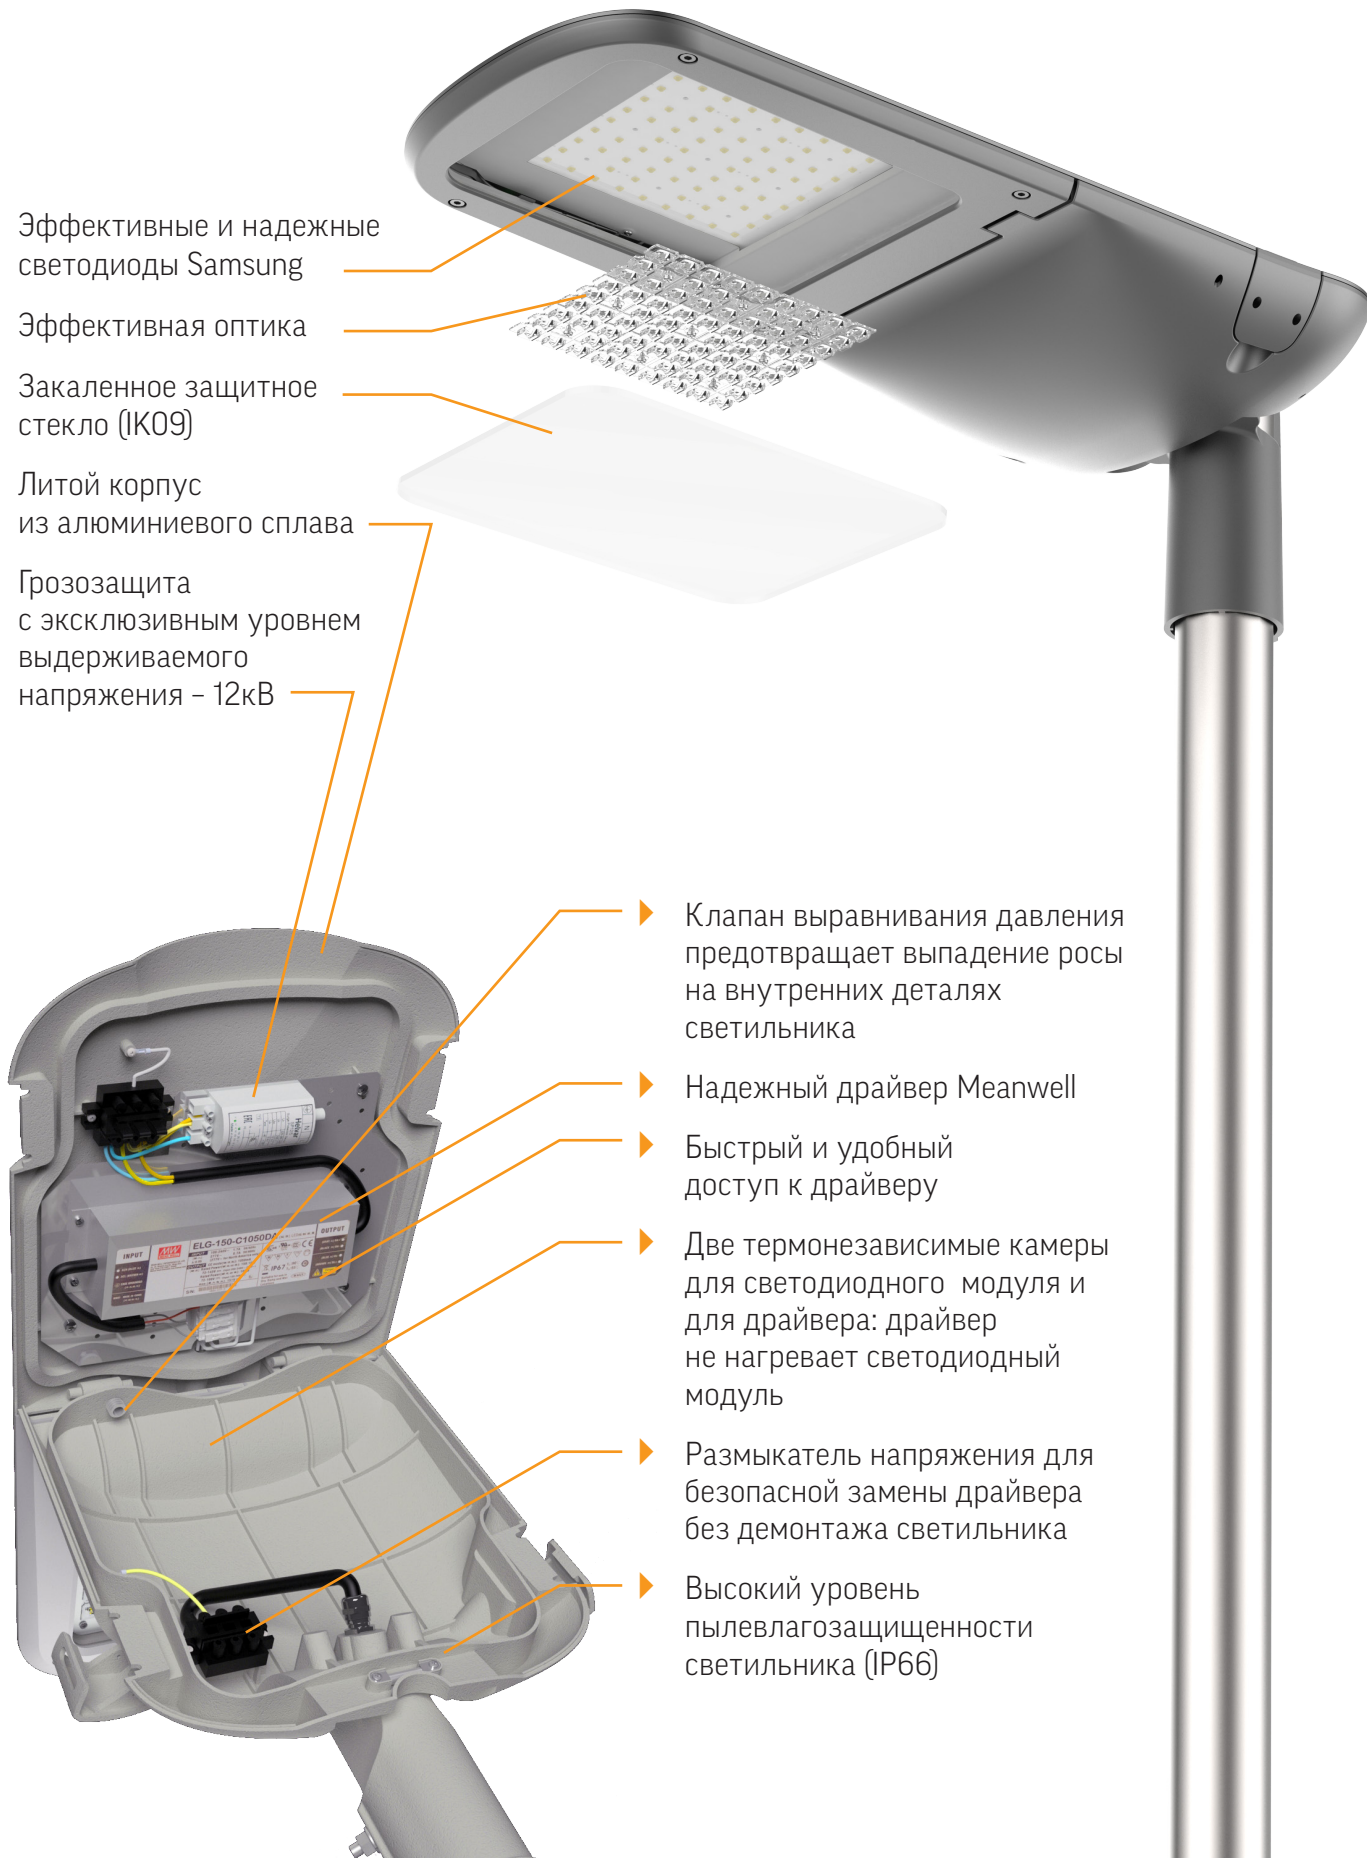

ХАРАКТЕРИСТИКИ

- ▶ Входное напряжение: AC100-305V/DC142-431V
- ▶ 30W, 50W, 80W, 100W, 120W, 135W, 160W, 190W, 210W
- ▶ Светоотдача: 135лм/Вт
- ▶ 2700К/4000К/5000К
- ▶ Степень защиты корпуса: IP66
- ▶ Ударопрочность: IK09
- ▶ Гарантия: 5 лет

- ▶ Эффективные и надежные светодиоды Samsung
- ▶ Эффективная оптика
- ▶ Закаленное защитное стекло (IK09)
- ▶ Литой корпус из алюминиевого сплава
- ▶ Грозозащита с эксклюзивным уровнем выдерживаемого напряжения - 12кВ

- ▶ Клапан выравнивания давления предотвращает выпадение росы на внутренних деталях светильника
- ▶ Надежный драйвер Meanwell
- ▶ Быстрый и удобный доступ к драйверу
- ▶ Две термозависимые камеры для светодиодного модуля и для драйвера: драйвер не нагревает светодиодный модуль
- ▶ Размыкатель напряжения для безопасной замены драйвера без демонтажа светильника
- ▶ Высокий уровень пылевлагозащитности светильника (IP66)

Монтаж

Универсальный кронштейн позволяет устанавливать светильники на мачту и на консоль.

Возможность тонкой настройки угла наклона светильника в диапазоне от -15° до $+15^{\circ}$

Три корпуса

▶ **30W-80W**
628×266×99 мм