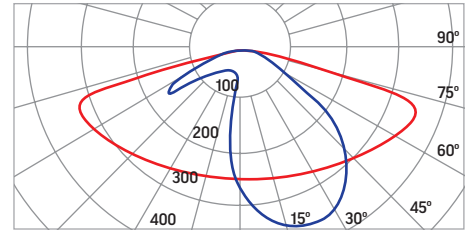

Типы светораспределения серии Tornado

ROAD

URBAN

PLAZA

PARKING

CROSSWALK

YARD