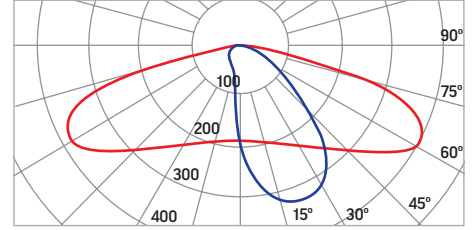

Типы светораспределения серии Tornado

ROAD