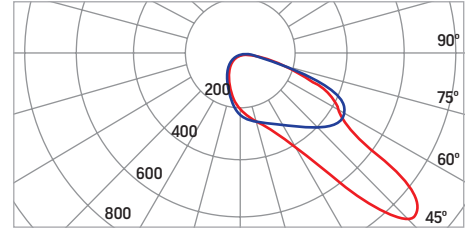

Типы светораспределения серии Tornado

ROAD

URBAN

PLAZA

PARKING

CROSSWALK

YARD