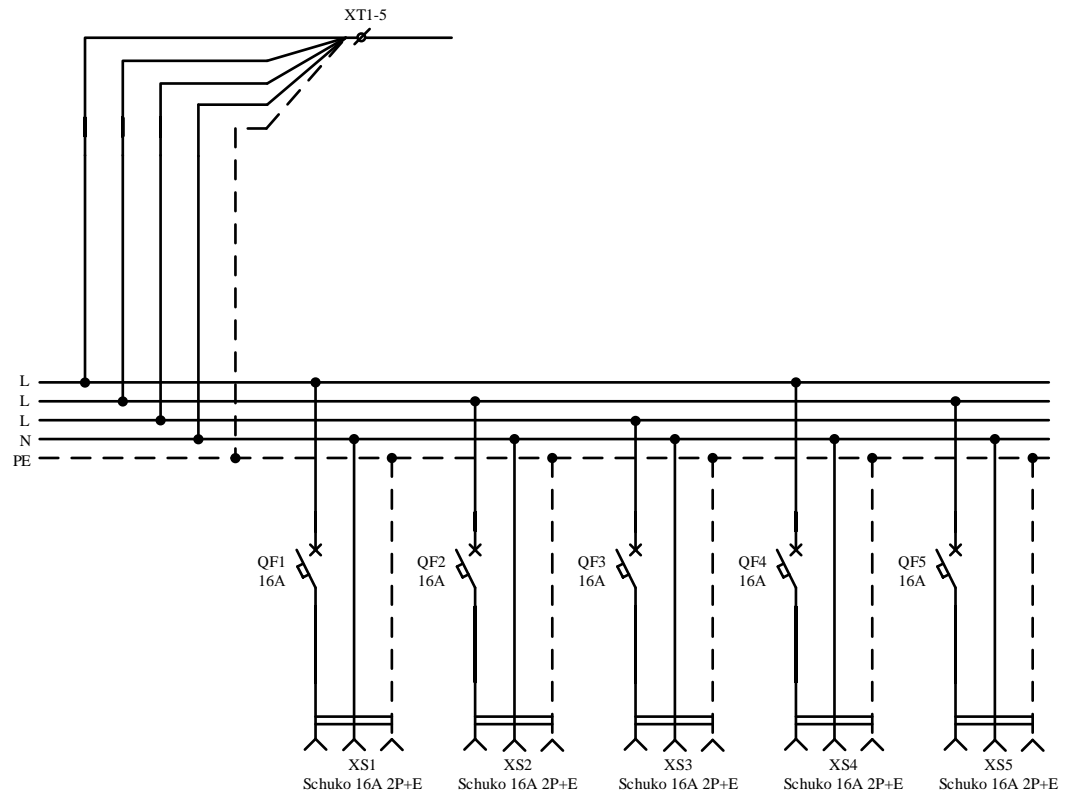

<i>Contactica</i>				
						<i>Лист</i>	<i>Масса</i>	<i>Масштаб</i>	
<i>Изм.</i>	<i>Лист</i>	<i>№ докум.</i>	<i>Подп.</i>	<i>Дата</i>	<i>Alpenbox 0070001</i>				
<i>Разраб.</i>									
<i>Пров.</i>									
<i>Т. контр.</i>									
<i>Н. контр.</i>					<i>Alpenbox 0070001</i>	<i>Лист 2</i>			<i>Листов 2</i>
<i>Утв.</i>						<i>ООО «МегаГруп»</i>