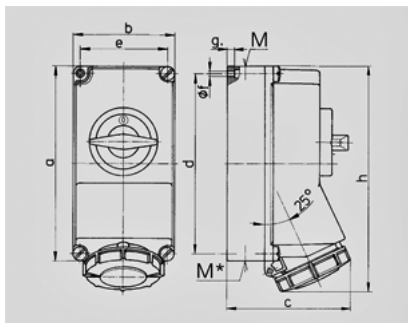

- 5605A

DUO

	32 A
	4
	400 B
	6
	50-60
T	
	IP 67

Чертеж 1 MB 207	A Полоса	16			32		
		3	4	5	3	4	5
Размеры, мм.	a	225	225	225	225	225	225
	b	118	118	118	118	118	118
	c	144	146	147	152	152	153
	d	208	208	208	208	208	208
	e	101	101	101	101	101	101
	f	6,3	6,3	6,3	6,3	6,3	6,3
	g	8	8	8	8	8	8
	h	252	255	259	268	268	274
	M	1xM25 и 1xM32			1xM25 и 1xM32		
	M*	2x25	2x25	2x25	2x25	2x25	2x25
	Макс. сечение кабеля до мм.	25	25	25	25	25	25
	Клеммы для кабеля сечением от до мм²	1,5	1,5	1,5	2,5	2,5	2,5
		-4	-4	-4	-10	-10	-10