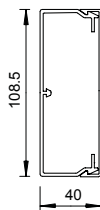

Глубина короба 40 мм, высота короба 110 мм

Короб, тип WDK 40110

| Тип | Цвет | Длина мм | Уп. м | Вес кг/100 м | Арт.-№ |
|-------------|--------------|-------------|----------|-----------------|---------|
| WDK40110RW | белоснежный | 2000 | 24 | 111,800 | 6191150 |
| WDK40110CW | кремовый | 2000 | 24 | 111,800 | 6020909 |
| WDK40110LGR | светло-серый | 2000 | 24 | 111,800 | 6027040 |
| WDK40110GR | серый камень | 2000 | 24 | 111,800 | 6021034 |

ПВХ поливинилхлорид

€/м

Кабельный короб с перфорацией дна, крышка в комплекте.

Стыковая планка (соединитель)

| Тип | Цвет | Раз- мер а мм | Раз- мер b мм | Уп. шт. | Вес кг/100 шт. | Арт.-№ |
|---------------|-------------|------------------------|------------------------|------------|-------------------|---------|
| WDK HS40110RW | белоснежный | 110 | 39 | 20 | 1,100 | 6193586 |
| WDK HS40110CW | кремовый | 110 | 39 | 20 | 1,100 | 6193588 |

ПВХ поливинилхлорид

€/шт.

Стыковая планка для безупречного соединения коробов между собой.

Крышка внутреннего угла

| Тип | Цвет | Раз- мер а мм | Уп. шт. | Вес кг/100 шт. | Арт.-№ |
|----------------|--------------|------------------------|------------|-------------------|---------|
| WDK HI40110RW | белоснежный | 110,5 | 2 | 12,000 | 6191975 |
| WDK HI40110CW | кремовый | 110,5 | 2 | 12,300 | 6160123 |
| WDK HI40110LGR | светло-серый | 110,5 | 2 | 13,200 | 6182143 |
| WDK HI40110GR | серый камень | 110,5 | 2 | 13,200 | 6021727 |