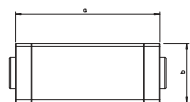

ПВХ поливинилхлорид

€/шт.

Крышка внутреннего угла для изменения направления короба WDK.

Крышка внешнего угла

| Тип | Цвет | Раз- мер а мм | Уп. шт. | Вес кг/100 шт. | Арт.-№ |
|----------------|--------------|------------------------|------------|-------------------|---------|
| WDK HA40110RW | белоснежный | 100 | 2 | 13,500 | 6192270 |
| WDK HA40110CW | кремовый | 100 | 2 | 13,500 | 6160727 |
| WDK HA40110LGR | светло-серый | 100 | 2 | 13,500 | 6182550 |
| WDK HA40110GR | серый камень | 100 | 2 | 13,500 | 6021700 |

ПВХ поливинилхлорид

€/шт.

Крышка внешнего угла для изменения направления коробов WDK.

Крышка Т-образной и крестообразной секции

| Тип | Цвет | Раз- мер а мм | Раз- мер b мм | Уп. шт. | Вес кг/100 шт. | Арт.-№ |
|----------------|--------------|------------------------|------------------------|------------|-------------------|---------|
| WDK HK40110RW | белоснежный | 272 | 112 | 2 | 22,600 | 6192572 |
| WDK HK40110CW | кремовый | 272 | 112 | 2 | 22,600 | 6162029 |
| WDK HK40110LGR | светло-серый | 272 | 112 | 2 | 22,600 | 6182941 |
| WDK HK40110GR | серый камень | 272 | 112 | 2 | 22,600 | 6023339 |