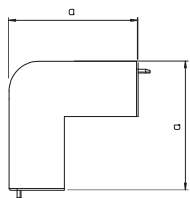

Глубина короба 40 мм, высота короба 110 мм

Короб, тип WDK 40110

| Тип | Цвет | Длина мм | Уп. м | Вес кг/100 м | Арт.-№ |
|-------------|--------------|-------------|----------|-----------------|---------|
| WDK40110RW | белоснежный | 2000 | 24 | 111,800 | 6191150 |
| WDK40110CW | кремовый | 2000 | 24 | 111,800 | 6020909 |
| WDK40110LGR | светло-серый | 2000 | 24 | 111,800 | 6027040 |
| WDK40110GR | серый камень | 2000 | 24 | 111,800 | 6021034 |

ПВХ поливинилхлорид

€/м

Кабельный короб с перфорацией дна, крышка в комплекте.

Стыковая планка (соединитель)

| Тип | Цвет | Раз- мер а мм | Раз- мер b мм | Уп. шт. | Вес кг/100 шт. | Арт.-№ |
|---------------|-------------|------------------------|------------------------|------------|-------------------|---------|
| WDK HS40110RW | белоснежный | 110 | 39 | 20 | 1,100 | 6193586 |
| WDK HS40110CW | кремовый | 110 | 39 | 20 | 1,100 | 6193588 |

ПВХ поливинилхлорид

€/шт.

Стыковая планка для безупречного соединения коробов между собой.

Крышка внутреннего угла

| Тип | Цвет | Раз- мер а мм | Уп. шт. | Вес кг/100 шт. | Арт.-№ |
|----------------|--------------|------------------------|------------|-------------------|---------|
| WDK HI40110RW | белоснежный | 110,5 | 2 | 12,000 | 6191975 |
| WDK HI40110CW | кремовый | 110,5 | 2 | 12,300 | 6160123 |
| WDK HI40110LGR | светло-серый | 110,5 | 2 | 13,200 | 6182143 |
| WDK HI40110GR | серый камень | 110,5 | 2 | 13,200 | 6021727 |

ПВХ поливинилхлорид

€/шт.

Крышка внутреннего угла для изменения направления короба WDK.

Крышка внешнего угла

| Тип | Цвет | Раз- мер а мм | Уп. шт. | Вес кг/100 шт. | Арт.-№ |
|----------------|--------------|------------------------|------------|-------------------|---------|
| WDK HA40110RW | белоснежный | 100 | 2 | 13,500 | 6192270 |
| WDK HA40110CW | кремовый | 100 | 2 | 13,500 | 6160727 |
| WDK HA40110LGR | светло-серый | 100 | 2 | 13,500 | 6182550 |
| WDK HA40110GR | серый камень | 100 | 2 | 13,500 | 6021700 |