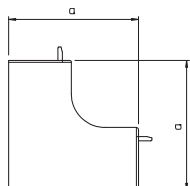

Глубина короба 40 мм, высота короба 110 мм

Короб, тип WDK 40110

| Тип | Цвет | Длина мм | Уп. м | Вес кг/100 м | Арт.-№ |
|-------------|--------------|-------------|----------|-----------------|---------|
| WDK40110RW | белоснежный | 2000 | 24 | 111,800 | 6191150 |
| WDK40110CW | кремовый | 2000 | 24 | 111,800 | 6020909 |
| WDK40110LGR | светло-серый | 2000 | 24 | 111,800 | 6027040 |
| WDK40110GR | серый камень | 2000 | 24 | 111,800 | 6021034 |

ПВХ поливинилхлорид

€/м

Кабельный короб с перфорацией дна, крышка в комплекте.

Стыковая планка (соединитель)

| Тип | Цвет | Раз- мер а мм | Раз- мер b мм | Уп. шт. | Вес кг/100 шт. | Арт.-№ |
|---------------|-------------|------------------------|------------------------|------------|-------------------|---------|
| WDK HS40110RW | белоснежный | 110 | 39 | 20 | 1,100 | 6193586 |
| WDK HS40110CW | кремовый | 110 | 39 | 20 | 1,100 | 6193588 |

ПВХ поливинилхлорид

€/шт.

Стыковая планка для безупречного соединения коробов между собой.

Крышка внутреннего угла

| Тип | Цвет | Раз- мер а мм | Уп. шт. | Вес кг/100 шт. | Арт.-№ |
|----------------|--------------|------------------------|------------|-------------------|---------|
| WDK HI40110RW | белоснежный | 110,5 | 2 | 12,000 | 6191975 |
| WDK HI40110CW | кремовый | 110,5 | 2 | 12,300 | 6160123 |
| WDK HI40110LGR | светло-серый | 110,5 | 2 | 13,200 | 6182143 |
| WDK HI40110GR | серый камень | 110,5 | 2 | 13,200 | 6021727 |