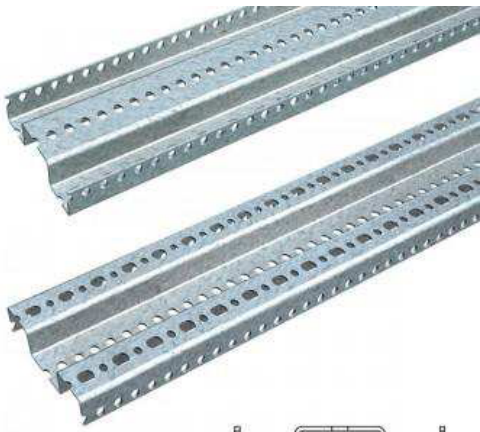

## Монтажный профиль UNI

### Больше изображений

### Описание

Монтажные профили UNI дают возможность сборки произвольной конструкции внутри шкафа. Размещение отверстий в профиле соответствует размещению горизонтальных и вертикальных отверстий в каркасе шкафа.

Стандартное предложение включает профили, длиной соответствующей габаритом шкафа (см. таблицу).

Профили другой длины изготавливаются по индивидуальному заказу.

Возможность индивидуального подбора длины через самостоятельное разрезание профилей во время монтажных работ.