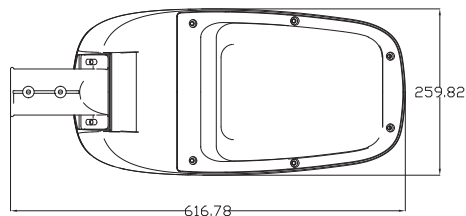

Гарантия: 5 лет

Серый

КСС

DORADO 50/60 W

DORADO 100/120 W