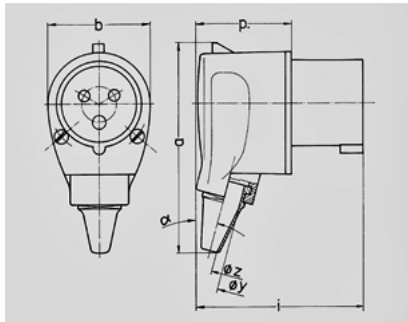

- 3987

Cepex

Ampere	32 A
	4 .
	400 B
	6
	50-60
T	
	IP 44

2 MB 69	A	16		32		
		Полоса		3	4	5
2 MB 45						
Размеры, мм.	a	107	129	96	96	101
	b	53	58	72	72	72
	h	—	—	—	—	115
	i	85	71	115	115	—
	o	—	—	—	—	70
	p.	49	35	70	70	—
	u	17,5	17,5	22	22	22
	z	7	7	11	11	11
	α	15°	—	8°	8°	—
Клеммы для кабеля		1	1	2,5	2,5	2,5
сечением от до мм²		—2,5	—2,5	—6	—6	—6