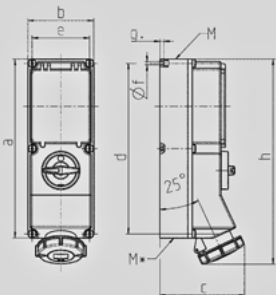

7239

DUO

« »

	16 A
	4
	400 B
	6
	50-60
T	
	IP 67

Чертеж		16			32		63	
1 MB 181/620	Полоса	3	4	5	4	5	4	5
Размеры, мм.	a	364	364	364	364	364	460	460
	b	134	134	134	134	134	180	180
	c	160	162	163	168	168	200	200
	d	347	347	347	347	347	440	440
	e	117	117	117	117	117	160	160
	f	6,3	6,3	6,3	6,3	6,3	8,1	8,1
	g.	8	8	8	8	8	8	8
	h	391	395	398	408	411	200	200
	M	32/40	32/40	32/40	32/40	32/40	40	40
	M*	2x32	2x32	2x32	2x32	2x32	2x40	2x40
Макс. сечение кабеля до мм.		27	27	27	27	27	27	27
Клеммы для кабеля		1,5	1,5	1,5	2,5	2,5	6	6
сечением от до мм²		-4	-4	-4	-10	-10	-25	-25