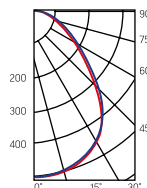

Автономный аварийный светильник постоянного действия

Драйвер аварийного питания, аккумулятор на 1 час автономной работы в комплекте

Соответствие:
ГОСТ IEC 60598-2-22-2012 «Светильники. Часть 2-22. Частные требования. Светильники для аварийного освещения»
СП 52.13330.2011 «Естественное и искусственное освещение»
(актуализированная редакция СНиП 23.05-95)

Артикул	Мощность	Цветовая температура	Световой поток*
V1-A1-00350-10HGA-2003630	36W	3000K	3600 lm
V1-A1-00350-10HGA-2003640	36W	4000K	3800 lm