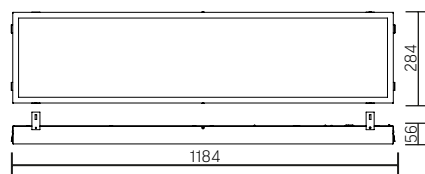

Varton для MicroLook®
1184×284×56mm

Размер упаковки светильника:
1228×308×66mm
PF ≥ 0,95

○ белый

DALI

DALI

Артикул	Мощность	Цветовая температура	Световой поток*
V1-A1-00350-10HG0-2003630	36W	3000K	3600 lm
V1-A1-00350-10HG0-2003640	36W	4000K	3800 lm
V1-A1-00350-10HGD-2003630	36W	3000K	3600 lm
V1-A1-00350-10HGD-2003640	36W	4000K	3800 lm