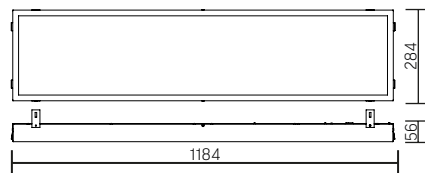

Varton для MicroLook®
1184×284×56mm

Размер упаковки светильника:
1228×308×66mm
PF ≥ 0,95

○ белый

DALI

DALI

Артикул	Мощность	Цветовая температура	Световой поток*
V1-A1-00350-10HG0-2003630	36W	3000K	3600 lm
V1-A1-00350-10HG0-2003640	36W	4000K	3800 lm
V1-A1-00350-10HGD-2003630	36W	3000K	3600 lm
V1-A1-00350-10HGD-2003640	36W	4000K	3800 lm