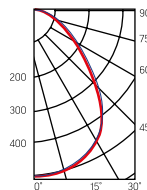

Varton для MicroLook®
1184×284×56mm

Размер упаковки светильника:
1228×308×66mm
PF ≥ 0,95

○ белый

DALI

DALI

Артикул	Мощность	Цветовая температура	Световой поток*
V1-A1-00350-10HG0-2003630	36W	3000K	3600 lm
V1-A1-00350-10HG0-2003640	36W	4000K	3800 lm
V1-A1-00350-10HGD-2003630	36W	3000K	3600 lm
V1-A1-00350-10HGD-2003640	36W	4000K	3800 lm