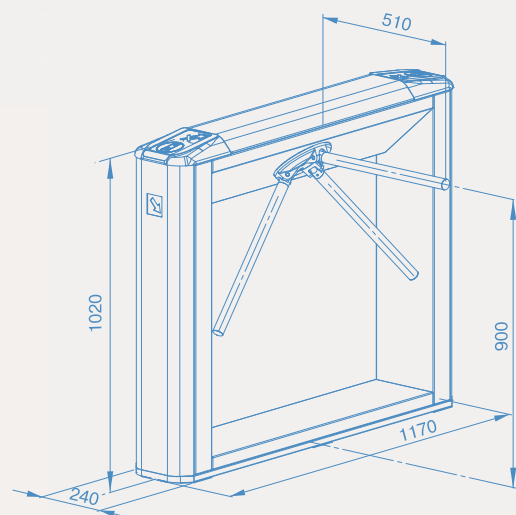

ТУМБОВЫЙ ТУРНИКЕТ TTD-08A С АВТОМАТИЧЕСКОЙ «АНТИПАНИКОЙ»

NEW

диапазон температур

12В

напряжение питания

автоматическая «Антипаника»

30 чел/мин

2 направления контроля

Автоматическая «Антипаника»

Индикация режимов работы

Индикация направления прохода

24

Назначение

TTD-08A – тумбовый турникет с автоматическими планками «Антипаника» для работы в помещении и на улице без навеса. Модель имеет динамическую светодиодную индикацию прохода и корпус из нержавеющей стали.

Состав

- турникет со встроенной электроникой управления
- маховик с автоматическими планками «Антипаника»
- пульт дистанционного управления

Применение

Наличие автоматических планок «Антипаника» позволяет мгновенно освободить проход без участия оператора.