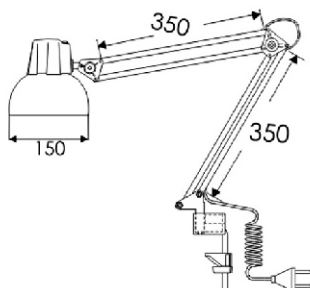

ВАРИАНТЫ КРЕПЛЕНИЯ:

- Пластиковая струбцина (входит в комплект)

ЦВЕТ:

чёрный

серебристый

светильник с патроном E27 "БЕТА+"

на подставке
(входит в комплект)

ОБЛАСТЬ ПРИМЕНЕНИЯ: