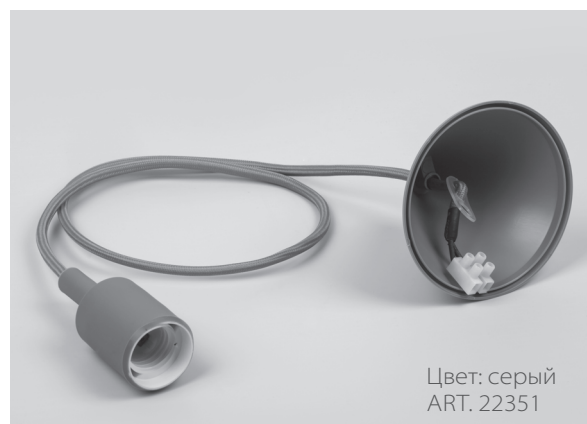

# LH127

(LH100)\*

## ПАТРОН СО ШНУРОМ

\*Ранее данная модель называлась LH100

ТЕПЕРЬ ЕЩЕ  
В БЕЛОМ  
И ЧЕРНОМ ЦВЕТЕ!

Шнур-подвес с патроном LH127 предназначен для использования с лампами с E27 цоколем. Мы также рекомендуем его использовать с нашими новыми складскими светильниками AL6005. В качестве оплетки шнура используется витая капроновая нить, что делает его прочным и долговечным. Идеально подходят для тех, кто самостоятельно делает светильники.

Артикул	22351	22352	22353
Цвет:	серый	черный	белый
Максимальная мощность:	100W		
Максимальная нагрузка:	2кг		
Цоколь:	E27		
Диаметр x высота декоративного конуса	120x80мм		
Размер патрона:	60x45мм		
Тип лампы:	общего назначения		
Напряжение:	230V / 50Hz		
Длина шнура:	1м		
Материал провода:	текстиль		
Материал:	пластик / текстиль		