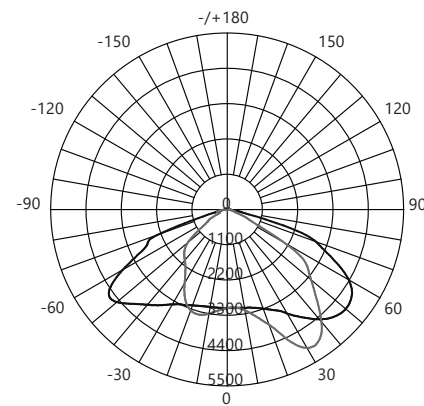

SP3050

УЛИЧНЫЙ СВЕТОДИОДНЫЙ СВЕТИЛЬНИК

100W