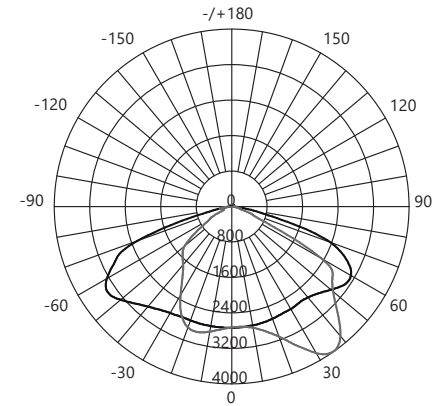

SP3050

УЛИЧНЫЙ СВЕТОДИОДНЫЙ СВЕТИЛЬНИК

80W