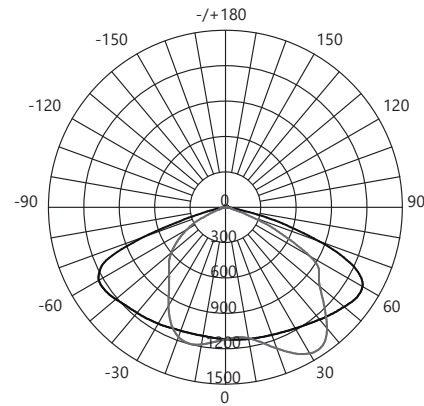

SP3050

УЛИЧНЫЙ СВЕТОДИОДНЫЙ СВЕТИЛЬНИК

30W