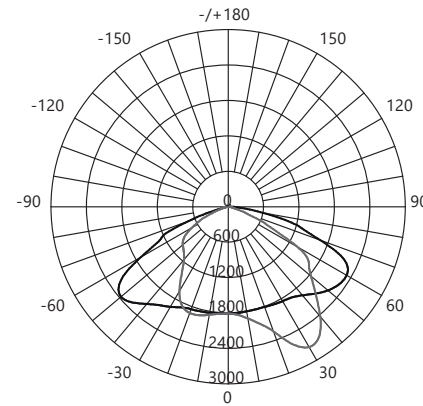

SP3050

УЛИЧНЫЙ СВЕТОДИОДНЫЙ СВЕТИЛЬНИК

50W