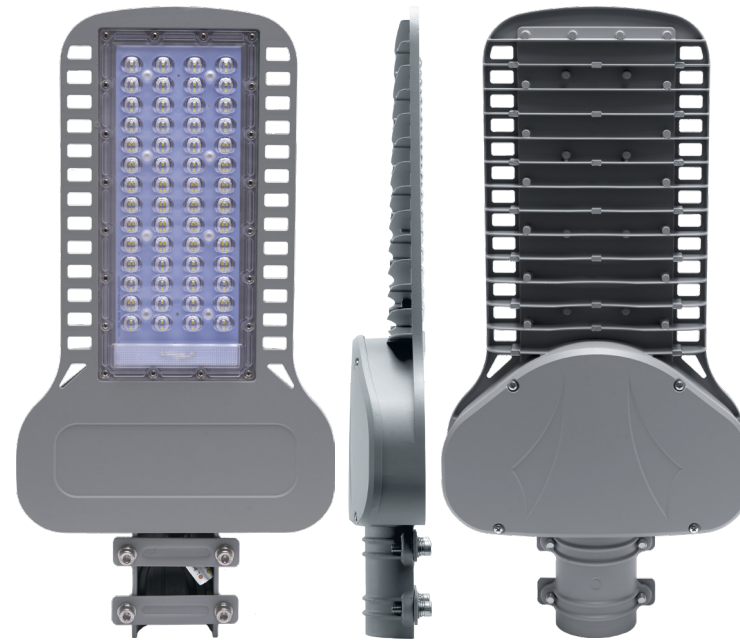

SP3050

УЛИЧНЫЙ СВЕТОДИОДНЫЙ СВЕТИЛЬНИК

Консольные уличные светильники серии **SP3050** – самая ожидаемая новинка сезона. Выполненные в новом эргономичном корпусе, с высокой ЭЭ 120Lm/W и практически отсутствием пульсации (<5%), данные светильники являются абсолютно универсальными для применения в самых разнообразных сферах: от освещения автомагистралей до садово-приусадебных хозяйств. Исполнение в одной из самых востребованных в тендерных заявках цветовых температур (4000 и 5000K) и широкий выбор мощностей (от 30 до 150W) дает возможность участия в любых проектных работах, включая гос. закупки. А гарантия 4 года подтверждает исключительное качество и надежность светильников серии SP3050.

ПРЕИМУЩЕСТВА:

- IC драйвер – диапазон напряжения 85-265V
- Высокая эффективность 120LM/W
- Надежные светодиоды ВМТС
- Пульсация <5%
- Честная Позиция ОК - EMC, PF>0.95, МИП 4KV
- Провод питания 30 см, сечение 1мм²
- Два крепления с посадочными диаметрами 40-45 и 45-60мм
- Цветовая температура 5000K и 4000K
- Гарантия 4 года

Модель	Артикул	Мощность	Источник света	Световой поток	Цветовая температура	Размеры, мм	Диаметр монтажной консоли	Цвет
SP3050	41262	30W	45xSMD2835	3600Lm	5000K	370×140×58	Ø40-45мм и Ø45-60мм	серый
	41263				4000K			
	41264	50W	90xSMD2835	6000Lm	5000K	430×175×58		
	41265				4000K			
	41266	80W	100xSMD2835	9600Lm	5000K	530×265×65		
	41267				4000K			
	41268	100W	125xSMD2835	12000Lm	5000K	530×265×65		
	41269				4000K			
	41270	120W	160xSMD2835	14400Lm	5000K	530×265×65		
	41271				4000K			
	41272	150W	200xSMD2835	18000Lm	5000K	530×265×65		
	41273				4000K			

SP3050

УЛИЧНЫЙ СВЕТОДИОДНЫЙ СВЕТИЛЬНИК

30W

50W

80W

100W

120W

150W