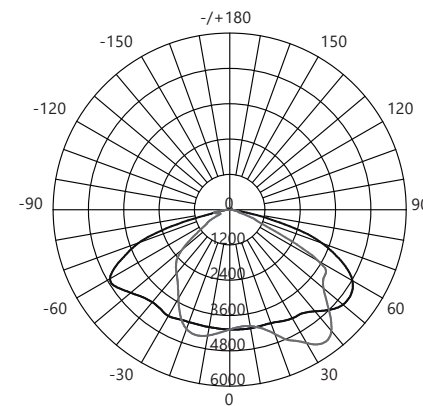

SP3050

УЛИЧНЫЙ СВЕТОДИОДНЫЙ СВЕТИЛЬНИК

120W