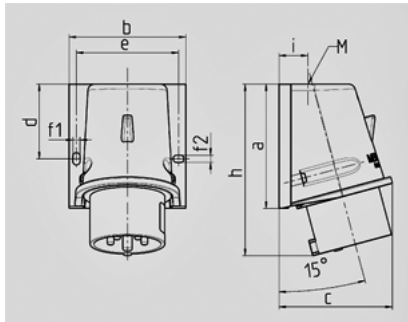

3517

Ampere	16 A
	5 .
	400 B
	6
	50-60
T	
	IP 44

Чертеж 2 MB 221	A Полоса	16		32		
		4	5	3	4	5
Размеры, мм.	a	92,5	92,5	102	102	102
	b	87	87	94	94	94
	c	84,5	84,5	94	94	94
	d	55,5	55,5	62	62	62
	e	76	76	84	84	84
	f1	5,3	5,3	5,3	5,3	5,3
	f2	5,3	5,3	5,3	5,3	5,3
	h	128	128	146	146	146
	i	21,5	21,5	26	26	26
	M	25x1,5	25x1,5	25x1,5	25x1,5	32x1,5