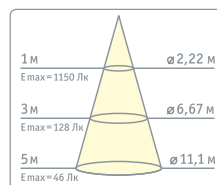

NFL-M1-30

NFL-M1-50

Код продукта	Мощность, Вт	Напряжение, В	Цветовая температура, К	Световой поток, лм	Кэф. мощн., cos φ	Цвет	Размер, l x h x b, мм	Штрихкод
NFL-M1-30-4K-IP65-LED	30	190–240	4000	2400	>0,9	серый	150 x 154 x 48	4680043 14054 1
NFL-M1-30-6K-IP65-LED	30	190–240	6000	2400	>0,9	серый	150 x 154 x 48	4680043 14055 8
NFL-M1-50-4K-IP65-LED	50	190–240	4000	3900	>0,9	серый	195 x 190 x 52	4680043 14056 5
NFL-M1-50-6K-IP65-LED	50	190–240	6000	3900	>0,9	серый	195 x 190 x 52	4680043 14057 2