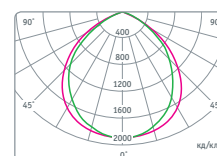

NFL-M1-30

NFL-M1-50

Код продукта	Мощность, Вт	Напряжение, В	Цветовая температура, К	Световой поток, лм	Кэф. мощн., cos φ	Цвет	Размер, l x h x b, мм	Штрихкод
NFL-M1-30-4K-IP65-LED	30	190–240	4000	2400	>0,9	серый	150 x 154 x 48	4680043 14054 1
NFL-M1-30-6K-IP65-LED	30	190–240	6000	2400	>0,9	серый	150 x 154 x 48	4680043 14055 8
NFL-M1-50-4K-IP65-LED	50	190–240	4000	3900	>0,9	серый	195 x 190 x 52	4680043 14056 5
NFL-M1-50-6K-IP65-LED	50	190–240	6000	3900	>0,9	серый	195 x 190 x 52	4680043 14057 2