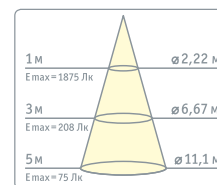

NFL-M1-30

NFL-M1-50

Код продукта	Мощность, Вт	Напряжение, В	Цветовая температура, К	Световой поток, лм	Кэф. мощн., cos φ	Цвет	Размер, l x h x b, мм	Штрихкод
NFL-M1-30-4K-IP65-LED	30	190–240	4000	2400	>0,9	серый	150 x 154 x 48	4680043 14054 1
NFL-M1-30-6K-IP65-LED	30	190–240	6000	2400	>0,9	серый	150 x 154 x 48	4680043 14055 8
NFL-M1-50-4K-IP65-LED	50	190–240	4000	3900	>0,9	серый	195 x 190 x 52	4680043 14056 5
NFL-M1-50-6K-IP65-LED	50	190–240	6000	3900	>0,9	серый	195 x 190 x 52	4680043 14057 2