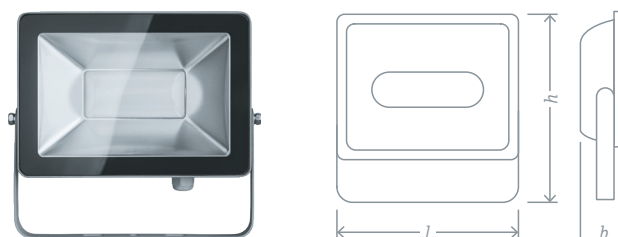

NFL-M1

Светодиодные прожекторы Navigator серии **NFL-M1-LED** – эффективная замена стандартных галогенных прожекторов. Идеально подходят для освещения административных, коммерческих и промышленных объектов. Лаконичный дизайн корпуса легко вписывается в экстерьеры фасадов.

- Использование надежного линейного интегрированного драйвера гарантирует:
 - отсутствие электромагнитных помех
 - высокий коэффициент мощности более 0,9
 - работу при низких температурах
- Специальный матовый рассеиватель снижает уровень слепимости
- Алюминиевый рефлектор обеспечивает мощный направленный свет
- Компактный алюминиевый корпус имеет увеличенную площадь рассеивания