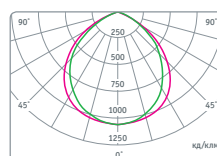

NFL-M1-30

NFL-M1-50

Код продукта	Мощность, Вт	Напряжение, В	Цветовая температура, К	Световой поток, лм	Кэф. мощн., cos φ	Цвет	Размер, l x h x b, мм	Штрихкод
NFL-M1-30-4K-IP65-LED	30	190–240	4000	2400	>0,9	серый	150 x 154 x 48	4680043 14054 1
NFL-M1-30-6K-IP65-LED	30	190–240	6000	2400	>0,9	серый	150 x 154 x 48	4680043 14055 8
NFL-M1-50-4K-IP65-LED	50	190–240	4000	3900	>0,9	серый	195 x 190 x 52	4680043 14056 5
NFL-M1-50-6K-IP65-LED	50	190–240	6000	3900	>0,9	серый	195 x 190 x 52	4680043 14057 2