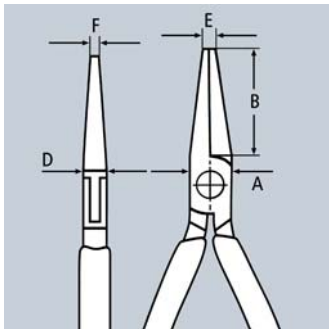

Плоскогубцы захватные для
электроники
DIN ISO 9655

35

- > прецизионные плоскогубцы для самых тонких монтажных работ – например, в электронике и точной механике
- > для захвата, фиксации и изгибов
- > коробчатый прецизионный шарнир
- > шлифованные захватные плоскости
- > кромки тщательно зачищены от заусенцев
- > плоская двуперая пружина с малым трением
- > финишная отделка – зеркальная полировка (исполнение 2) в сочетании с тонкой масляной пленкой обеспечивают хорошую защиту от коррозии и предотвращают возникновение трещин в покрытии, возникающих при отскоке частиц хромового покрытия
- > специальная инструментальная сталь, ковкая, закалённая в масле

Номер артикула	EAN 4003773-	↔ mm	   	Головка	Ручки	Размеры					 g
						B mm	A mm	D mm	E mm	F mm	
35 11 115	016694	115	   	с зеркальной полировкой	с пластмассовыми рукоятками	22,5	9,5	6,5	2,0	4,0	61
35 12 115	035107	115	   	с зеркальной полировкой	с многокомпонентными рукоятками	22,5	9,5	6,5	2,0	4,0	72
35 21 115	016724	115	   	с зеркальной полировкой	с пластмассовыми рукоятками	22,5	9,5	6,5	2,0	1,5	59
35 22 115	035114	115	   	с зеркальной полировкой	с многокомпонентными рукоятками	22,5	9,5	6,5	2,0	1,5	73
35 31 115	016762	115	   	с зеркальной полировкой	с пластмассовыми рукоятками	22,5	9,5	6,5	2,0	1,0	58
35 32 115	035121	115	   	с зеркальной полировкой	с многокомпонентными рукоятками	22,5	9,5	6,5	2,0	1,0	72
35 42 115	040736	115	   	с зеркальной полировкой	с многокомпонентными рукоятками	22,5	9,5	6,5	2,0	1,5	74
35 52 145	039389	145	   	с зеркальной полировкой	с многокомпонентными рукоятками	40,0	12,0	7,5	1,5	4,0	102
35 62 145	039556	145	   	с зеркальной полировкой	с многокомпонентными рукоятками	40,0	12,0	7,5	2,5	1,5	103
35 72 145	043607	145	   	с зеркальной полировкой	с многокомпонентными рукоятками	40,0	12,0	7,5	2,5	1,3	98
35 82 145	039396	145	   	с зеркальной полировкой	с многокомпонентными рукоятками	35,0	12,0	7,5	2,5	1,0	102