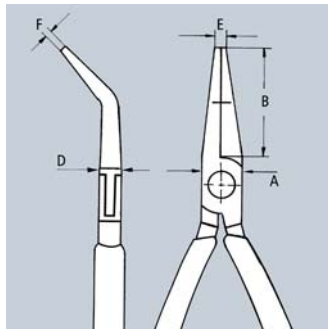

Плоскогубцы захватные для
электроники
DIN ISO 9655

35

- > прецизионные плоскогубцы для самых тонких монтажных работ – например, в электронике и точной механике
- > для захвата, фиксации и изгибов
- > коробчатый прецизионный шарнир
- > шлифованные захватные плоскости
- > кромки тщательно зачищены от заусенцев
- > плоская двуперая пружина с малым трением
- > финишная отделка – зеркальная полировка (исполнение 2) в сочетании с тонкой масляной пленкой обеспечивают хорошую защиту от коррозии и предотвращают возникновение трещин в покрытии, возникающих при отскоке частиц хромового покрытия
- > специальная инструментальная сталь, ковкая, закалённая в масле

Номер артикула	EAN 4003773-	↔ mm	   	Головка	Ручки	Размеры					 g
						B mm	A mm	D mm	E mm	F mm	
35 11 115	016694	115	   	с зеркальной полировкой	с пластмассовыми рукоятками	22,5	9,5	6,5	2,0	4,0	61
35 12 115	035107	115	   	с зеркальной полировкой	с многокомпонентными рукоятками	22,5	9,5	6,5	2,0	4,0	72
35 21 115	016724	115	   	с зеркальной полировкой	с пластмассовыми рукоятками	22,5	9,5	6,5	2,0	1,5	59
35 22 115	035114	115	   	с зеркальной полировкой	с многокомпонентными рукоятками	22,5	9,5	6,5	2,0	1,5	73
35 31 115	016762	115	   	с зеркальной полировкой	с пластмассовыми рукоятками	22,5	9,5	6,5	2,0	1,0	58
35 32 115	035121	115	   	с зеркальной полировкой	с многокомпонентными рукоятками	22,5	9,5	6,5	2,0	1,0	72
35 42 115	040736	115	   	с зеркальной полировкой	с многокомпонентными рукоятками	22,5	9,5	6,5	2,0	1,5	74
35 52 145	039389	145	   	с зеркальной полировкой	с многокомпонентными рукоятками	40,0	12,0	7,5	1,5	4,0	102
35 62 145	039556	145	   	с зеркальной полировкой	с многокомпонентными рукоятками	40,0	12,0	7,5	2,5	1,5	103
35 72 145	043607	145	   	с зеркальной полировкой	с многокомпонентными рукоятками	40,0	12,0	7,5	2,5	1,3	98
35 82 145	039396	145	   	с зеркальной полировкой	с многокомпонентными рукоятками	35,0	12,0	7,5	2,5	1,0	102