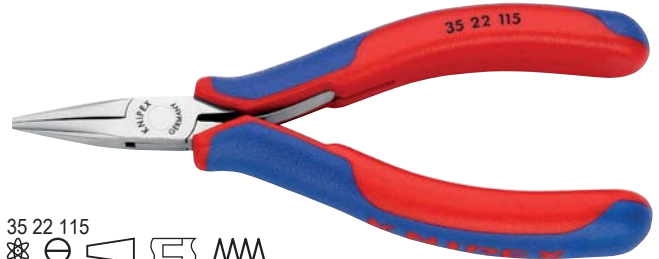

Плоскогубцы захватные для
электроники
DIN ISO 9655

35

- > прецизионные плоскогубцы для самых тонких монтажных работ – например, в электронике и точной механике
- > для захвата, фиксации и изгибов
- > коробчатый прецизионный шарнир
- > шлифованные захватные плоскости
- > кромки тщательно зачищены от заусенцев
- > плоская двуперая пружина с малым трением
- > финишная отделка – зеркальная полировка (исполнение 2) в сочетании с тонкой масляной пленкой обеспечивают хорошую защиту от коррозии и предотвращают возникновение трещин в покрытии, возникающих при отскоке частиц хромового покрытия
- > специальная инструментальная сталь, ковкая, закалённая в масле

35 11 115
✳️    

35 22 115
✳️    

35 32 115
✳️    

35 42 115
✳️ $\angle 45^\circ$    

35 52 145
✳️    

35 62 145
✳️ $\angle 45^\circ$    

35 72 145
✳️    

35 82 145
✳️ $\angle 45^\circ$    