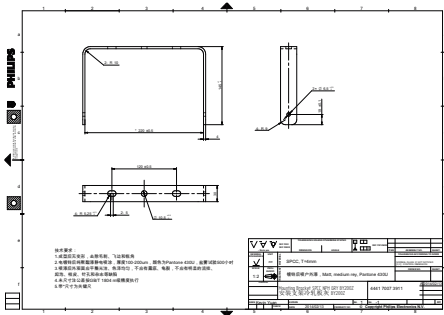

### Данные о продукции

Общая информация	
Материал	Steel
Цвет аксессуара	Gray
Механические компоненты и корпус	
Общая длина	220 mm
Общая ширина	145 mm
Общая высота	30 mm
Размеры (высота x ширина x глубина)	30 x 145 x 220 mm (1.2 x 5.7 x 8.7 in)

Данные об изделии	
Полный код продукта	911401578911
Название продукта для заказа	BY200Z MB
Код заказа	911401578911
Нумератор — количество на упаковку	1
Нумератор — упаковок на внешний короб	10
Материал № (12NC)	911401578911
Вес нетто (шт.)	0,420 kg

Чертеж размеров

GreenUp Lowbay G2 acc. BY288X