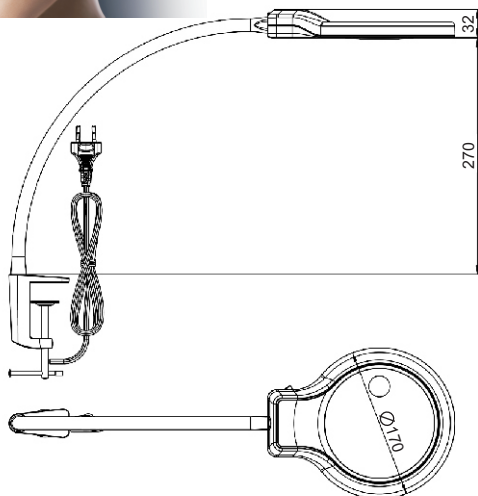

ОСНОВНЫЕ ХАРАКТЕРИСТИКИ:

- Мощность источника света, Вт: 8
- Источник света - светодиоды
- Встроенная линза с увеличением 2D и дополнительным увеличением 9D
- Цветовая температура, К: 4000
- Освещённость на расстоянии 40 см, Лк: 1500
- Производство: ТрансВит (Россия)
- Гарантия: 2,5 года