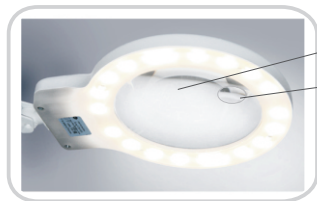

# СВЕТОДИОДНЫЙ светильник "ЛЕДА С20 АРТ"

на гибкой стойке  
с увеличительной линзой

УВЕЛИЧЕНИЕ 2D

ДОПОЛНИТЕЛЬНОЕ УВЕЛИЧЕНИЕ 9D

ДИАМЕТР ЛИНЗЫ  $\varnothing = 127$  мм

## УДОБНО:

Гибкая стойка светильника позволяет направлять плафон в любое нужное положение.

Длина гибкой  
стойки - 454 мм.