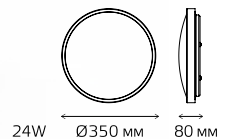

# СВЕТИЛЬНИКИ С ДЕКОРАТИВНЫМ КОЛЬЦОМ С ЗАЩИТОЙ IP20

Артикул	Мощность, Вт	Цветовая температура, К	Световой поток, лм	Цвет	Аналог светильника с ЛЦ, Вт	Индекс цветопередачи	Рабочее напряжение, В	Время работы, ч	Гарантия	Количество в упаковке
941421112	12	2700	850	серебристый	100	R <sub>a</sub> >90	AC185-265	35 000	3 года	1/5
941421212	12	4100	900	серебристый	100	R <sub>a</sub> >90	AC185-265	35 000	3 года	1/5
941422112	12	2700	850	хром	100	R <sub>a</sub> >90	AC185-265	35 000	3 года	1/5
941422212	12	4100	900	хром	100	R <sub>a</sub> >90	AC185-265	35 000	3 года	1/5
941420112	12	2700	850	белый	100	R <sub>a</sub> >90	AC185-265	35 000	3 года	1/5
941420212	12	4100	900	белый	100	R <sub>a</sub> >90	AC185-265	35 000	3 года	1/5
941421118	18	2700	1200	серебристый	150	R <sub>a</sub> >90	AC185-265	35 000	3 года	1/5
941421218	18	4100	1300	серебристый	150	R <sub>a</sub> >90	AC185-265	35 000	3 года	1/5
941422118	18	2700	1200	хром	150	R <sub>a</sub> >90	AC185-265	35 000	3 года	1/5
941422218	18	4100	1300	хром	150	R <sub>a</sub> >90	AC185-265	35 000	3 года	1/5
941420118	18	2700	1200	белый	150	R <sub>a</sub> >90	AC185-265	35 000	3 года	1/5
941420218	18	4100	1300	белый	150	R <sub>a</sub> >90	AC185-265	35 000	3 года	1/5
941421124	24	2700	1650	серебристый	200	R <sub>a</sub> >90	AC185-265	35 000	3 года	1/5
941421224	24	4100	1750	серебристый	200	R <sub>a</sub> >90	AC185-265	35 000	3 года	1/5
941422124	24	2700	1650	хром	200	R <sub>a</sub> >90	AC185-265	35 000	3 года	1/5
941422224	24	4100	1750	хром	200	R <sub>a</sub> >90	AC185-265	35 000	3 года	1/5
941420124	24	2700	1650	белый	200	R <sub>a</sub> >90	AC185-265	35 000	3 года	1/5
941420224	24	4100	1750	белый	200	R <sub>a</sub> >90	AC185-265	35 000	3 года	1/5