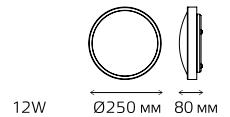

# СВЕТИЛЬНИКИ С ДЕКОРАТИВНЫМ КОЛЬЦОМ С ЗАЩИТОЙ IP20

Артикул	Мощность, Вт	Цветовая температура, К	Световой поток, лм	Цвет	Аналог светильника с ЛЦ, Вт	Индекс цветопередачи	Рабочее напряжение, В	Время работы, ч	Гарантия	Количество в упаковке
941421112	12	2700	850	серебристый	100	R <sub>a</sub> >90	AC185-265	35 000	3 года	1/5
941421212	12	4100	900	серебристый	100	R <sub>a</sub> >90	AC185-265	35 000	3 года	1/5
941422112	12	2700	850	хром	100	R <sub>a</sub> >90	AC185-265	35 000	3 года	1/5
941422212	12	4100	900	хром	100	R <sub>a</sub> >90	AC185-265	35 000	3 года	1/5
941420112	12	2700	850	белый	100	R <sub>a</sub> >90	AC185-265	35 000	3 года	1/5
941420212	12	4100	900	белый	100	R <sub>a</sub> >90	AC185-265	35 000	3 года	1/5
941421118	18	2700	1200	серебристый	150	R <sub>a</sub> >90	AC185-265	35 000	3 года	1/5
941421218	18	4100	1300	серебристый	150	R <sub>a</sub> >90	AC185-265	35 000	3 года	1/5
941422118	18	2700	1200	хром	150	R <sub>a</sub> >90	AC185-265	35 000	3 года	1/5
941422218	18	4100	1300	хром	150	R <sub>a</sub> >90	AC185-265	35 000	3 года	1/5
941420118	18	2700	1200	белый	150	R <sub>a</sub> >90	AC185-265	35 000	3 года	1/5
941420218	18	4100	1300	белый	150	R <sub>a</sub> >90	AC185-265	35 000	3 года	1/5
941421124	24	2700	1650	серебристый	200	R <sub>a</sub> >90	AC185-265	35 000	3 года	1/5
941421224	24	4100	1750	серебристый	200	R <sub>a</sub> >90	AC185-265	35 000	3 года	1/5
941422124	24	2700	1650	хром	200	R <sub>a</sub> >90	AC185-265	35 000	3 года	1/5
941422224	24	4100	1750	хром	200	R <sub>a</sub> >90	AC185-265	35 000	3 года	1/5
941420124	24	2700	1650	белый	200	R <sub>a</sub> >90	AC185-265	35 000	3 года	1/5
941420224	24	4100	1750	белый	200	R <sub>a</sub> >90	AC185-265	35 000	3 года	1/5