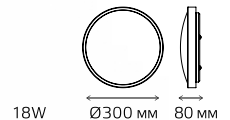

# СВЕТИЛЬНИКИ С ДЕКОРАТИВНЫМ КОЛЬЦОМ С ЗАЩИТОЙ IP20

Артикул	Мощность, Вт	Цветовая температура, К	Световой поток, лм	Цвет	Аналог светильника с ЛЦ, Вт	Индекс цветопередачи	Рабочее напряжение, В	Время работы, ч	Гарантия	Количество в упаковке
941421112	12	2700	850	серебристый	100	R <sub>a</sub> >90	AC185-265	35 000	3 года	1/5
941421212	12	4100	900	серебристый	100	R <sub>a</sub> >90	AC185-265	35 000	3 года	1/5
941422112	12	2700	850	хром	100	R <sub>a</sub> >90	AC185-265	35 000	3 года	1/5
941422212	12	4100	900	хром	100	R <sub>a</sub> >90	AC185-265	35 000	3 года	1/5
941420112	12	2700	850	белый	100	R <sub>a</sub> >90	AC185-265	35 000	3 года	1/5
941420212	12	4100	900	белый	100	R <sub>a</sub> >90	AC185-265	35 000	3 года	1/5
941421118	18	2700	1200	серебристый	150	R <sub>a</sub> >90	AC185-265	35 000	3 года	1/5
941421218	18	4100	1300	серебристый	150	R <sub>a</sub> >90	AC185-265	35 000	3 года	1/5
941422118	18	2700	1200	хром	150	R <sub>a</sub> >90	AC185-265	35 000	3 года	1/5
941422218	18	4100	1300	хром	150	R <sub>a</sub> >90	AC185-265	35 000	3 года	1/5
941420118	18	2700	1200	белый	150	R <sub>a</sub> >90	AC185-265	35 000	3 года	1/5
941420218	18	4100	1300	белый	150	R <sub>a</sub> >90	AC185-265	35 000	3 года	1/5
941421124	24	2700	1650	серебристый	200	R <sub>a</sub> >90	AC185-265	35 000	3 года	1/5
941421224	24	4100	1750	серебристый	200	R <sub>a</sub> >90	AC185-265	35 000	3 года	1/5
941422124	24	2700	1650	хром	200	R <sub>a</sub> >90	AC185-265	35 000	3 года	1/5
941422224	24	4100	1750	хром	200	R <sub>a</sub> >90	AC185-265	35 000	3 года	1/5
941420124	24	2700	1650	белый	200	R <sub>a</sub> >90	AC185-265	35 000	3 года	1/5
941420224	24	4100	1750	белый	200	R <sub>a</sub> >90	AC185-265	35 000	3 года	1/5