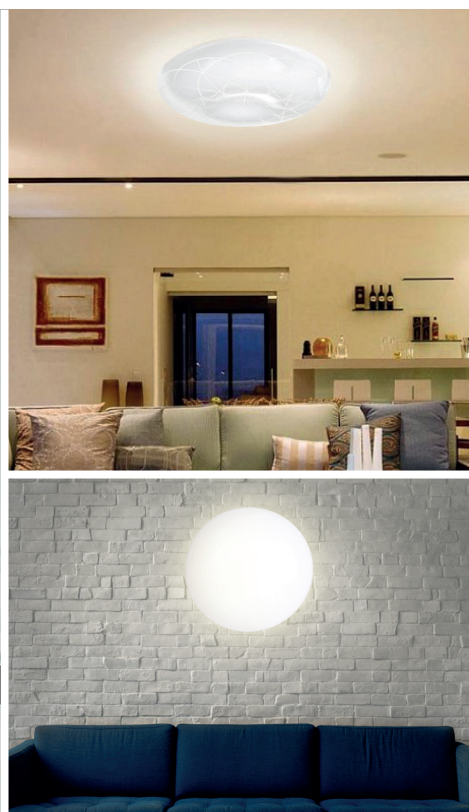

Код для заказа	Штрих-код	Артикул	Мощность, Вт	Цветовая темп., К	Световой поток, лм	Угол освещения	Размеры DxH, мм	Вес, кг	Упак., шт.
5011984	4895205011984	PPB ASTRA 12w 4000K IP20	12	4000	920	120°	Ø260×90	0,27	1/10
5011984	4895205011984	PPB ASTRA 18w 4000K IP20	18	4000	1380	120°	Ø330×100	0,40	1/10
5012028	4895205012028	PPB ASTRA 24w 4000K IP20	24	4000	1840	120°	Ø380×110	0,53	1/14
5011861	4895205011861	PPB BUBBLE 12w 4000K IP20	12	4000	920	120°	Ø260×90	0,27	1/10
5011885	4895205011885	PPB BUBBLE 18w 4000K IP20	18	4000	1380	120°	Ø330×100	0,40	1/10
5011908	4895205011908	PPB BUBBLE 24w 4000K IP20	24	4000	1840	120°	Ø380×110	0,53	1/14
5011809	4895205011809	PPB FAERY 12w 4000K IP20	12	4000	920	120°	Ø260×90	0,27	1/10
5011823	4895205011823	PPB FAERY 18w 4000K IP20	18	4000	1380	120°	Ø330×100	0,40	1/10
5011847	4895205011847	PPB FAERY 24w 4000K IP20	24	4000	1840	120°	Ø380×110	0,53	1/14
5015425	4895205015425	PPB OPAL 12w 4000K IP20	12	4000	920	120°	Ø260×90	0,27	1/10
5015432	4895205015432	PPB OPAL 18w 4000K IP20	18	4000	1380	120°	Ø330×100	0,40	1/10
5015449	4895205015449	PPB OPAL 24w 4000K IP20	24	4000	1840	120°	Ø380×110	0,53	1/14
5011922	4895205011922	PPB SHELL 12w 4000K IP20	12	4000	920	120°	Ø260×90	0,27	1/10
5011946	4895205011946	PPB SHELL 18w 4000K IP20	18	4000	1380	120°	Ø330×100	0,40	1/10
5011960	4895205011960	PPB SHELL 24w 4000K IP20	24	4000	1840	120°	Ø380×110	0,53	1/14
5009066	4895205009066	PPB STARWAY 12w 4000K IP20	12	4000	920	120°	Ø260×90	0,27	1/10
5009073	4895205009073	PPB STARWAY 18w 4000K IP20	18	4000	1380	120°	Ø330×100	0,40	1/10
5009080	4895205009080	PPB STARWAY 24w 4000K IP20	24	4000	1840	120°	Ø380×110	0,53	1/14