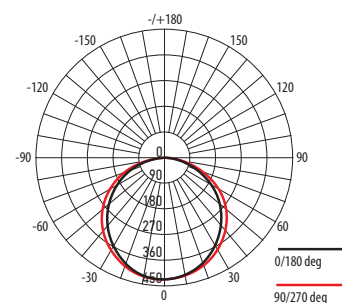

PPB STARWAY 24W 4000K IP20

Код для заказа	Штрих-код	Артикул	Мощность, Вт	Цветовая темп., К	Световой поток, лм	Угол освещения	Размеры DxH, мм	Вес, кг	Упак., шт.
5011984	4895205011984	<b>PPB ASTRA 12w 4000K IP20</b>	12	4000	920	120°	Ø260×90	0,27	1/10
5011984	4895205011984	<b>PPB ASTRA 18w 4000K IP20</b>	18	4000	1380	120°	Ø330×100	0,40	1/10
5012028	4895205012028	<b>PPB ASTRA 24w 4000K IP20</b>	24	4000	1840	120°	Ø380×110	0,53	1/14
5011861	4895205011861	<b>PPB BUBBLE 12w 4000K IP20</b>	12	4000	920	120°	Ø260×90	0,27	1/10
5011885	4895205011885	<b>PPB BUBBLE 18w 4000K IP20</b>	18	4000	1380	120°	Ø330×100	0,40	1/10
5011908	4895205011908	<b>PPB BUBBLE 24w 4000K IP20</b>	24	4000	1840	120°	Ø380×110	0,53	1/14
5011809	4895205011809	<b>PPB FAERY 12w 4000K IP20</b>	12	4000	920	120°	Ø260×90	0,27	1/10
5011823	4895205011823	<b>PPB FAERY 18w 4000K IP20</b>	18	4000	1380	120°	Ø330×100	0,40	1/10
5011847	4895205011847	<b>PPB FAERY 24w 4000K IP20</b>	24	4000	1840	120°	Ø380×110	0,53	1/14
5015425	4895205015425	<b>PPB OPAL 12w 4000K IP20</b>	12	4000	920	120°	Ø260×90	0,27	1/10
5015432	4895205015432	<b>PPB OPAL 18w 4000K IP20</b>	18	4000	1380	120°	Ø330×100	0,40	1/10
5015449	4895205015449	<b>PPB OPAL 24w 4000K IP20</b>	24	4000	1840	120°	Ø380×110	0,53	1/14
5011922	4895205011922	<b>PPB SHELL 12w 4000K IP20</b>	12	4000	920	120°	Ø260×90	0,27	1/10
5011946	4895205011946	<b>PPB SHELL 18w 4000K IP20</b>	18	4000	1380	120°	Ø330×100	0,40	1/10
5011960	4895205011960	<b>PPB SHELL 24w 4000K IP20</b>	24	4000	1840	120°	Ø380×110	0,53	1/14
5009066	4895205009066	<b>PPB STARWAY 12w 4000K IP20</b>	12	4000	920	120°	Ø260×90	0,27	1/10
5009073	4895205009073	<b>PPB STARWAY 18w 4000K IP20</b>	18	4000	1380	120°	Ø330×100	0,40	1/10
5009080	4895205009080	<b>PPB STARWAY 24w 4000K IP20</b>	24	4000	1840	120°	Ø380×110	0,53	1/14