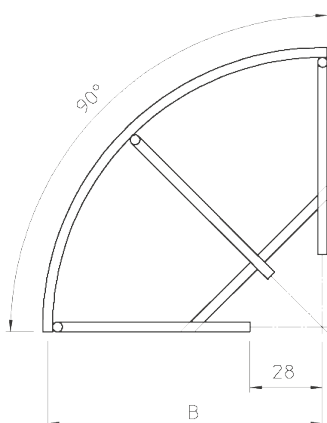

## Угловая секция 90° проволочного лотка

Артикул: 6001920  
Тип: GRB 90 510 G

Горизонтальная угловая секция 90° для проволочных лотков, высота боковой стенки которых составляет 55 мм.

### Размеры

Тип	Ширина, мм	Проволока Ø, мм	Упаковка, шт.	Вес, кг/100 шт.	Арт. №
GRB 90 510 G	100	3,9	1	7,000	6001920
GRB 90 515 G	150	3,9	1	14,400	6001998
GRB 90 520 G	200	3,9	1	18,400	6001939
GRB 90 530 G	300	4,4	1	41,700	6001947
GRB 90 540 G	400	4,8	1	65,500	6001955
GRB 90 550 G	500	4,8	1	94,800	6001963
GRB 90 560 G	600	4,8	1	113,300	6001971
GRB 90 510 FT	100	3,9	1	7,500	6002218
GRB 90 515 FT	150	3,9	1	15,100	6002222
GRB 90 520 FT	200	3,9	1	19,300	6002226
GRB 90 530 FT	300	4,4	1	43,500	6002234
GRB 90 540 FT	400	4,8	1	68,000	6002242
GRB 90 550 FT	500	4,8	1	98,400	6002250
GRB 90 560 FT	600	4,8	1	113,700	6002269