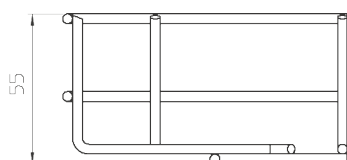

## Угловая секция 90° проволочного лотка

Артикул: 6001920  
Тип: GRB 90 510 G

Горизонтальная угловая секция 90° для проволочных лотков, высота боковой стенки которых составляет 55 мм.

### Размеры

Тип	Ширина, мм	Проволока Ø, мм	Упаковка, шт.	Вес, кг/100 шт.	Арт. №
GRB 90 510 G	100	3,9	1	7,000	6001920
GRB 90 515 G	150	3,9	1	14,400	6001998
GRB 90 520 G	200	3,9	1	18,400	6001939
GRB 90 530 G	300	4,4	1	41,700	6001947
GRB 90 540 G	400	4,8	1	65,500	6001955
GRB 90 550 G	500	4,8	1	94,800	6001963
GRB 90 560 G	600	4,8	1	113,300	6001971
GRB 90 510 FT	100	3,9	1	7,500	6002218
GRB 90 515 FT	150	3,9	1	15,100	6002222
GRB 90 520 FT	200	3,9	1	19,300	6002226
GRB 90 530 FT	300	4,4	1	43,500	6002234
GRB 90 540 FT	400	4,8	1	68,000	6002242
GRB 90 550 FT	500	4,8	1	98,400	6002250
GRB 90 560 FT	600	4,8	1	113,700	6002269