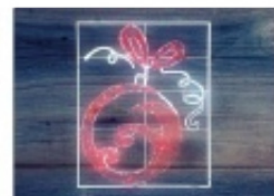

**Олени везут Санта Клауса на санях**

Артикул	Цвет свечения	Размер, см
501-311	мультицвет	266×88

**Брызги звезд**

Артикул	Цвет свечения	Размер, см
501-361	белый/желтый	400×100

**Звездный фейерверк**

Артикул	Цвет свечения	Размер, см
501-336	белый/желтый	85×175

**Звездный фейерверк**

Артикул	Цвет свечения	Размер, см
501-327	белый	280×115

**Созвездие**

Артикул	Цвет свечения	Размер, см
501-355	синий	55×100

**Две снежинки**

Артикул	Цвет свечения	Размер, см
501-360	белый/синий	250×50

**Две свечи**

Артикул	Цвет свечения	Размер, см
503-107	мультицвет	330×140

**Елка со звездой**

Артикул	Цвет свечения	Размер, см
503-102	мультицвет	150×800

**Елочный шар**

Артикул	Цвет свечения	Размер, см
501-354	белый/красный	150×120