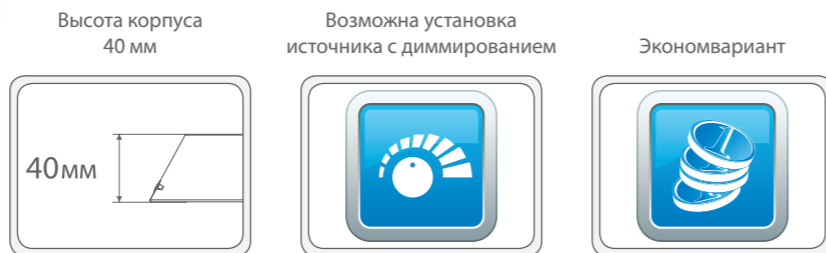

ПРИМЕНЯЮТСЯ ДЛЯ ОСВЕЩЕНИЯ

- Административно-офисных помещений
- Общественных учреждений
- Общеобразовательных учреждений
- Медицинских учреждений
- Торговых залов
- Холлов и коридоров

Модификация с текстурированным рассеивателем		66 Вт	33 Вт	16 Вт
Артикул		LE-CBO-03-080-0503-20X LE-CBO-03-080-0504-20D LE-CBO-03-080-0505-20T	LE-CBO-03-040-0498-20X LE-CBO-03-040-0499-20D LE-CBO-03-040-0500-20T	LE-CBO-03-020-0518-20X LE-CBO-03-020-0494-20D LE-CBO-03-020-0495-20T
Световой поток, (лм) / Цветовая температура	Холодный белый свет, (Х)	6100 лм	3400 лм	1600 лм
	Нейтральный белый свет, (Д)	6000 лм	3300 лм	1500 лм
	Теплый белый свет, (Т)	5900 лм	3200 лм	1400 лм
Модификация с опаловым рассеивателем				
Артикул		LE-CBO-03-080-0552-20X LE-CBO-03-080-0506-20D LE-CBO-03-080-0507-20T	LE-CBO-03-040-0560-20X LE-CBO-03-040-0501-20D LE-CBO-03-040-0502-20T	LE-CBO-03-020-0558-20X LE-CBO-03-020-0496-20D LE-CBO-03-020-0497-20T
Световой поток, (лм) / Цветовая температура	Холодный белый свет, (Х)	6000 лм	3300 лм	1500 лм
	Нейтральный белый свет, (Д)	5900 лм	3200 лм	1400 лм
	Теплый белый свет, (Т)	5800 лм	3100 лм	1300 лм
Общая информация				
Количество светодиодов, шт		128 шт	64 шт	32 шт
Мощность, Вт		66 Вт	33 Вт	16 Вт
Габаритные размеры светильника, (ДхШхВ) мм		1197 x 597 x 40 мм	1197 x 297 x 40 мм	597 x 297 x 40 мм
Габаритные размеры упаковки, (ДхШхВ) мм		1210 x 605 x 70 мм	1210 x 305 x 70 мм	605 x 605 x 70 мм
Вес, кг		5,9 кг	3,5 кг	2,5 кг
Напряжение питания, В / частота, Гц		175-260В/50Гц		
Класс светораспределения		П		
Кривая силы света		Д		
Индекс цветопередачи, CRI		>80		
Пульсации светового потока, % менее		1%		
Коэффициент мощности		0,9		
Класс электробезопасности		I		
Класс защиты, IP		20		
Климатическое исполнение		УХЛ 4		
Температурный диапазон, С		0 ÷ +45°С		
Срок службы, часы		50 000 часов		
Гарантийный срок, лет		3 года		