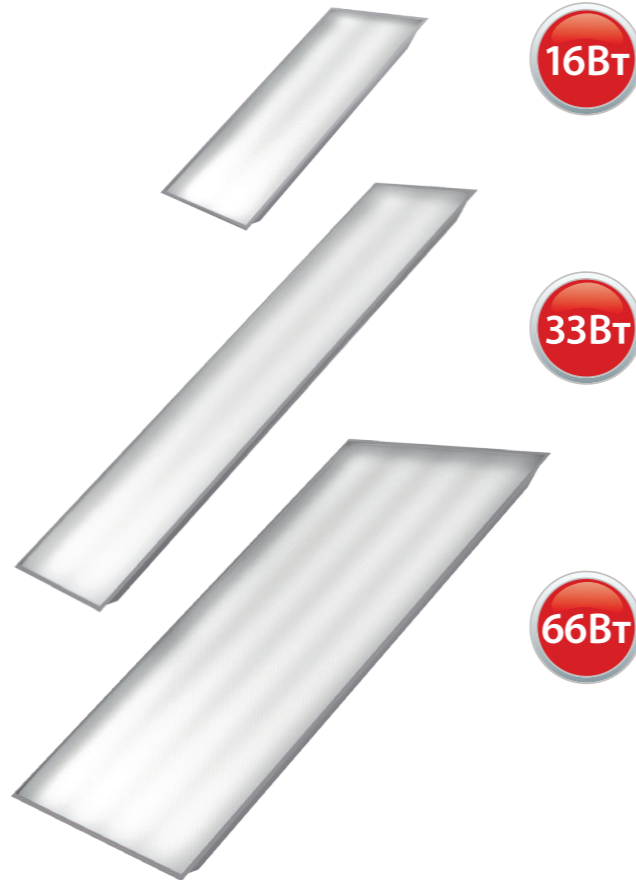

Эффективная замена люминесцентных светильников типа ЛВО 2x18 Вт, 2x36 Вт, 4x36 Вт.

ОБЩАЯ ИНФОРМАЦИЯ

Серия светильников «ОФИС» разработана для встраиваемого монтажа. Металлический корпус, эффективный теплоотвод.

- 16 Вт (до 1600 лм) эффективная альтернатива люминесцентным светильникам типа ЛВО 2x18 Вт.
- 33 Вт (до 3100 лм) эффективная альтернатива люминесцентным светильникам типа ЛВО 2x36 Вт.
- 66 Вт (до 5900 лм) эффективная альтернатива люминесцентным светильникам типа ЛВО 4x36 Вт.

ПРЕИМУЩЕСТВА

- Светодиоды фирмы NICHIA (Япония)
- Высокий индекс цветопередачи >80
- Минимальный уровень пульсаций, менее 1%
- Степень защиты IP 20
- Простой и удобный монтаж
- Рассеиватель: текстурированный или опаловый
- Не требует специального обслуживания
- Не требует специальной утилизации
- Рабочий ресурс более 50 000 часов

ПРИМЕНЯЮТСЯ ДЛЯ ОСВЕЩЕНИЯ

- Административно-офисных помещений
- Общественных учреждений
- Общеобразовательных учреждений
- Медицинских учреждений
- Торговых залов
- Холлов и коридоров

Модификация с текстурированным рассеивателем		66 Вт	33 Вт	16 Вт
Артикул		LE-CBO-03-080-0503-20X LE-CBO-03-080-0504-20D LE-CBO-03-080-0505-20T	LE-CBO-03-040-0498-20X LE-CBO-03-040-0499-20D LE-CBO-03-040-0500-20T	LE-CBO-03-020-0518-20X LE-CBO-03-020-0494-20D LE-CBO-03-020-0495-20T
Световой поток, (лм) / Цветовая температура	Холодный белый свет, (Х)	6100 лм	3400 лм	1600 лм
	Нейтральный белый свет, (Д)	6000 лм	3300 лм	1500 лм
	Теплый белый свет, (Т)	5900 лм	3200 лм	1400 лм
Модификация с опаловым рассеивателем				
Артикул		LE-CBO-03-080-0552-20X LE-CBO-03-080-0506-20D LE-CBO-03-080-0507-20T	LE-CBO-03-040-0560-20X LE-CBO-03-040-0501-20D LE-CBO-03-040-0502-20T	LE-CBO-03-020-0558-20X LE-CBO-03-020-0496-20D LE-CBO-03-020-0497-20T
Световой поток, (лм) / Цветовая температура	Холодный белый свет, (Х)	6000 лм	3300 лм	1500 лм
	Нейтральный белый свет, (Д)	5900 лм	3200 лм	1400 лм
	Теплый белый свет, (Т)	5800 лм	3100 лм	1300 лм
Общая информация				
Количество светодиодов, шт		128 шт	64 шт	32 шт
Мощность, Вт		66 Вт	33 Вт	16 Вт
Габаритные размеры светильника, (ДхШхВ) мм		1197 x 597 x 40 мм	1197 x 297 x 40 мм	597 x 297 x 40 мм
Габаритные размеры упаковки, (ДхШхВ) мм		1210 x 605 x 70 мм	1210 x 305 x 70 мм	605 x 605 x 70 мм
Вес, кг		5,9 кг	3,5 кг	2,5 кг
Напряжение питания, В / частота, Гц		175-260В/50Гц		
Класс светораспределения		П		
Кривая силы света		Д		
Индекс цветопередачи, CRI		>80		
Пульсации светового потока, % менее		1%		
Коэффициент мощности		0,9		
Класс электробезопасности		I		
Класс защиты, IP		20		
Климатическое исполнение		УХЛ 4		
Температурный диапазон, С		0 ÷ +45°С		
Срок службы, часы		50 000 часов		
Гарантийный срок, лет		3 года		

Стандартная модификация светильника: цвет корпуса – серый, рассеиватель – текстурированный, цветовая температура – Д.

ГАБАРИТНЫЕ РАЗМЕРЫ, мм	РАЗМЕРЫ УПАКОВКИ, мм	КСС ТИП «Д»	ОПЦИИ
			Дополнительно можно заказать: - Блок аварийного питания (БАП): LE 0274 - Диммируемый источник питания арт.: LE0757