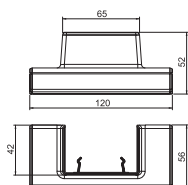

T-образное соединение для кабельного короба WDK 40060

Тип	Цвет	Уп. Вес		Арт.-№
		Шт.	кг/100 шт.	
GK-TA WDK 2RW	белоснежный	1	2,200	6113320
GK-TA WDK 2LGR	светло-серый	1	2,200	6113322

PC/ABS Поликарбонат/акрилонитрил-бутадиен-стирол

€/шт.

T-образное соединение для создания ответвления в 90° с кабельных коробов Rapid 45-2 53130 на кабельный короб WDK40060.