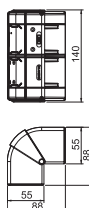

Тип	Цвет	Уп. Вес		Арт.-№
		Шт.	кг/100 шт.	
GK-AH53130RW	белоснежный	1	8,000	6113230
GK-AH53130LGR	светло-серый	1	8,000	6113232

PC/ABS Поликарбонат/акрилонитрил-бутадиен-стирол

€/шт.

Внешний угол для изменения направления кабельных коробов Rapid 45-2. Угол монтажа варьируется в диапазоне 80° - 110°.

T-образное соединение