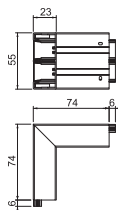

## Внешний угол (нерегулируемый)

Тип	Цвет	Уп. Вес		Арт.-№
		Шт.	кг/100 шт.	
GK-AS53130RW	белоснежный	1	56,200	6113220
GK-AS53130LGR	светло-серый	1	56,200	6113222

PC/ABS Поликарбонат/акрилонитрил-бутадиен-стирол