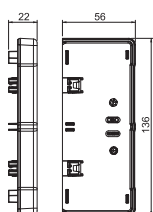

Тип	Цвет	Уп. Вес		Арт.-№
		Шт.	кг/100 шт.	
GK-E53130RW	белоснежный	1	2,700	6113280
GK-E53130LGR	светло-серый	1	2,700	6113282

PC/ABS Поликарбонат/акрилонитрил-бутадиен-стирол

€/шт.

Заглушка для кабельных коробов Rapid 45-2 GK и GA 53130.

Крышка