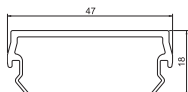

Тип	Цвет	Длина мм	Уп. Вес		Арт.-№
			м	кг/100 м	
GK-OT45RW	белоснежный	2000	24	20,550	6113010
GK-OT45LGR	светло-серый	2000	24	20,550	6113012

ПВХ поливинилхлорид

€/м

Крышка для кабельных коробов Rapid 45-2.