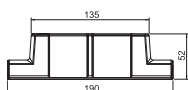

Тип	Цвет	Уп. Вес		Арт.-№
		Шт.	кг/100 шт.	
GK-TR53130RW	белоснежный	1	3,200	6113300
GK-TR53130LGR	светло-серый	1	3,200	6113302

PC/ABS Поликарбонат/акрилонитрил-бутадиен-стирол

€/шт.

T-образное соединение для создания ответвления в 90° для кабельных коробов 53130 / 53130.