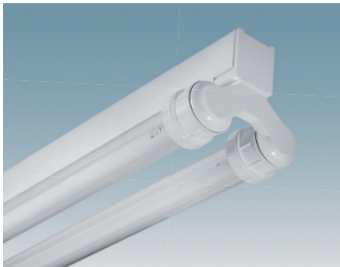

ЛС002 Universal T5

ЛС002-2x28-012 Universal

ЛС002-2x28-012 Universal+RU15

ЛС002-2x28-512 Universal

МОДИФИКАЦИИ

Первая цифра:

0 - базовое исполнение (IP20);

5 - с защитной трубой (IP23).

Вторая цифра:

1 - ЭПРА cosφ не менее 0,96.

Третья цифра:

2 - базовое исполнение.

Наименование	Размеры, мм			
	L	B	H	A
ЛС002-1x28/54-012	1175	52	115	600
ЛС002-1x35/49/80-012	1475	52	115	750
ЛС002-1x28/54-512	1175	52	115	600
ЛС002-1x35/49/80-512	1475	52	115	750
ЛС002-2x28/54-012	1175	46	85	600
ЛС002-2x35/49/80-012	1475	46	85	750
ЛС002-2x28/54-512	1175	127	120	600
ЛС002-2x35/49/80-512	1475	127	120	750
Отражатель RU15 228/254	1190	137	62	
Отражатель RU15 235/249/280	1490	137	62	