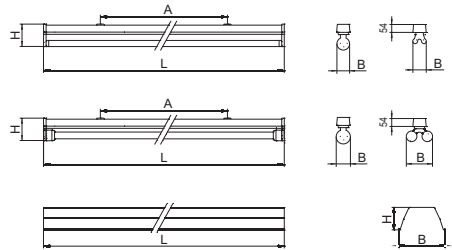

ЛС002 Universal T5

ЛС002-2x28-012 Universal

ЛС002-2x28-012 Universal+RU15

ЛС002-2x28-512 Universal

МОДИФИКАЦИИ

Первая цифра:

0 - базовое исполнение (IP20);

5 - с защитной трубой (IP23).

Вторая цифра:

1 - ЭПРА cosφ не менее 0,96.

Третья цифра:

2 - базовое исполнение.

Наименование	Размеры, мм			
	L	B	H	A
ЛС002-1x28/54-012	1175	52	115	600
ЛС002-1x35/49/80-012	1475	52	115	750
ЛС002-1x28/54-512	1175	52	115	600
ЛС002-1x35/49/80-512	1475	52	115	750
ЛС002-2x28/54-012	1175	46	85	600
ЛС002-2x35/49/80-012	1475	46	85	750
ЛС002-2x28/54-512	1175	127	120	600
ЛС002-2x35/49/80-512	1475	127	120	750
Отражатель RU15 228/254	1190	137	62	
Отражатель RU15 235/249/280	1490	137	62	

Наименование	Код заказа	Мощность, Масса, кг	
		Вт	кг
ЛС002-1x28-012 Universal	1025128012	1x28	1.60
ЛС002-1x35-012 Universal	1025135012	1x35	1.80
ЛС002-1x49-012 Universal	1025149012	1x49	1.80
ЛС002-1x54-012 Universal	1025154012	1x54	1.60
ЛС002-1x80-012 Universal	1025180012	1x80	1.80
ЛС002-1x28-512 Universal	1025128512	1x28	1.90
ЛС002-1x35-512 Universal	1025135512	1x35	2.10
ЛС002-1x49-512 Universal	1025149512	1x49	2.10
ЛС002-1x54-512 Universal	1025154512	1x54	1.90
ЛС002-1x80-512 Universal	1025180512	1x80	2.10
ЛС002-2x28-012 Universal	1025228012	2x28	1.70
ЛС002-2x35-012 Universal	1025235012	2x35	1.90
ЛС002-2x49-012 Universal	1025249012	2x49	1.90
ЛС002-2x54-012 Universal	1025254012	2x54	1.70
ЛС002-2x80-012 Universal	1025280012	2x80	1.90
ЛС002-2x28-512 Universal	1025228512	2x28	2.10
ЛС002-2x35-512 Universal	1025235512	2x35	2.40
ЛС002-2x49-512 Universal	1025249512	2x49	2.40
ЛС002-2x54-512 Universal	1025254512	2x54	2.10
ЛС002-2x80-512 Universal	1025280512	2x80	2.40