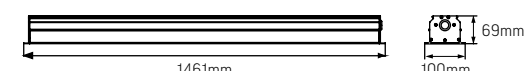

НОВАЯ
МОДЕЛЬ

Universal-Line

Размер светильника: 891x100x69mm
 Монтажный размер: 868x85mm
 Размер упаковки светильника:
 900x111x89mm
 PF ≥0,95

○ металл

Артикул	Мощность	Цветовая температура	Световой поток
V1-A1-70413-10000-4003840	30W	3000K	2800lm
V1-A1-70413-10000-4003840	30W	4000K	2900lm

Размер светильника: 1176x100x69mm
 Монтажный размер: 1153x85mm
 Размер упаковки светильника:
 1200x111x89mm
 PF ≥0,95

○ металл

Артикул	Мощность	Цветовая температура	Световой поток
V1-A1-70414-10000-4005030	36W	3000K	3500lm
V1-A1-70414-10000-4005040	36W	4000K	3600lm

Размер светильника: 1461x100x69mm
 Монтажный размер: 1438x85mm
 Размер упаковки светильника:
 1500x111x89mm
 PF ≥0,95

○ металл

Артикул	Мощность	Цветовая температура	Световой поток
V1-A1-70415-10000-4006230	46W	3000K	4800lm
V1-A1-70415-10000-4006240	46W	4000K	4900lm