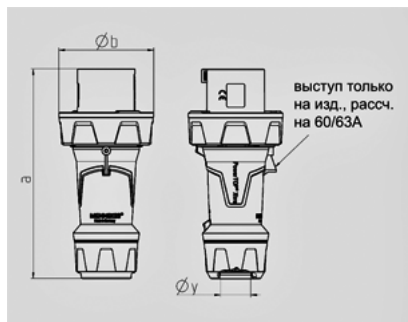

PowerTOP Xtra -

13225

( )

Ampere	125 A
	5
	400 V
	6
	50-60
T	
	IP 67

Чертеж 2 MB 225	A Полоса	63			125		
		3	4	5	3	4	5
Размеры, мм.	a	250	250	250	290	290	290
	b	114	114	114	130	130	130
	y	36	36	36	49	49	49
Клеммы для кабеля		6	6	6	25	25	25
сечением от до мм <sup>2</sup>		—16	—16	—16	—50	—50	—50