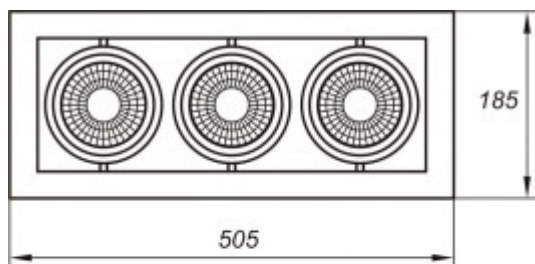

Оптическая часть

Рефлектор, прозрачный рассеиватель из ударопрочного оптического поликарбоната.

Тех. характеристики

Параметр	Белый
Световой поток (Лм)	5760
Мощность (Ватты)	48

Коды для заказа

Код	Тип света	Примечание
TRZ48-10-C-01		свет белый