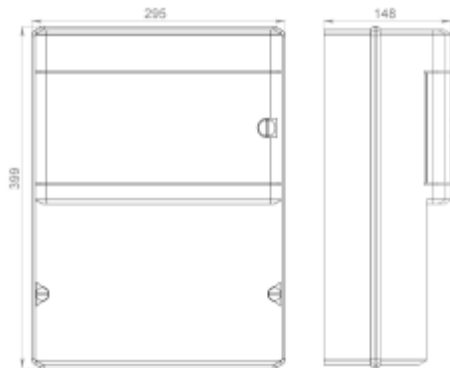

Технические данные

Технические характеристики	
Напряжение на вводе, В.	~380
Распределяемое напряжение, В.	~380/220
Суммарная мощность/ток подключаемых потребителей, кВт/А.	26/40
Степень защиты, IP.	44
Диапазон рабочих температур, °С	-25 + 40°С