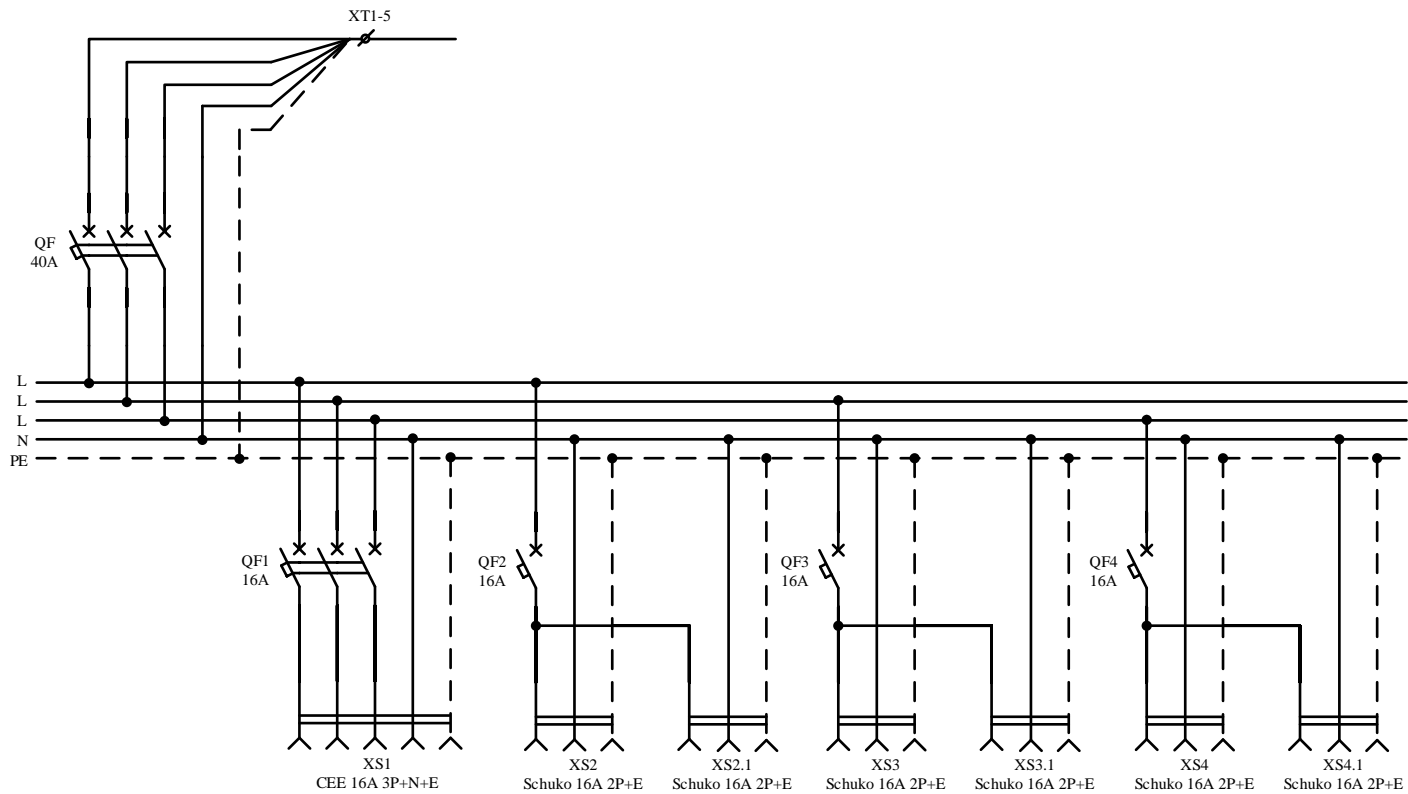

<i>Contactica</i>								
					<i>Alpenbox 0090016</i>			<i>Лист</i>	<i>Масса</i>	<i>Масштаб</i>			
<i>Изм.</i>	<i>Лист</i>	<i>№ докум.</i>	<i>Подп.</i>	<i>Дата</i>									
<i>Разраб.</i>													
<i>Пров.</i>													
<i>Т. контр.</i>					<i>Alpenbox 0090016</i>			<i>Лист</i>	<i>2</i>	<i>Листов</i>	<i>2</i>		
<i>Н. контр.</i>								<i>ООО «МегаГруп»</i>					
<i>Утв.</i>