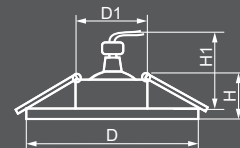

BRIGHT CRYSTAL

28985
прозрачный / хром

28987
прозрачный / хром

28988
прозрачный / хром

CD914

29535
прозрачный-матовый / хром

28986
прозрачный-желтый / хром

Габариты (DxH): 115x25mm
Монтаж. диаметр (D1): 65mm
Монтажная высота (H1): 50mm

ЛАМПА

Тип лампы	Патрон	Мощность	Напряжение	Кол-во в ящике
MR16*	G5.3	50W	12V	100 шт.

ПОДСВЕТКА

Тип подсветки	Цветовая температура	Мощность	Напряжение
SMD2835	4000K	3W	230V

CD915

Габариты (DxH): 115x25mm
Монтаж. диаметр (D1): 65mm
Монтажная высота (H1): 50mm

28990
прозрачный-коричневый / хром

Габариты (DxH): 97x25mm
Монтаж. диаметр (D1): 65mm
Монтажная высота (H1): 50mm

ЛАМПА

Тип лампы	Патрон	Мощность	Напряжение	Кол-во в ящике
MR16*	G5.3	50W	12V	100 шт.

ПОДСВЕТКА