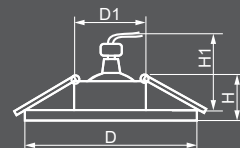

BRIGHT CRYSTAL

28985
прозрачный / хром

28987
прозрачный / хром

28988
прозрачный / хром

CD914

29535
прозрачный-матовый / хром

28986
прозрачный-желтый / хром

Габариты (DxH): 115x25mm
Монтаж. диаметр (D1): 65mm
Монтажная высота (H1): 50mm

ЛАМПА

Тип лампы	Патрон	Мощность	Напряжение	Кол-во в ящике
MR16*	G5.3	50W	12V	100 шт.

ПОДСВЕТКА

Тип подсветки	Цветовая температура	Мощность	Напряжение
SMD2835	4000K	3W	230V

CD915

Габариты (DxH): 115x25mm
Монтаж. диаметр (D1): 65mm
Монтажная высота (H1): 50mm

28990
прозрачный-коричневый / хром

Габариты (DxH): 97x25mm
Монтаж. диаметр (D1): 65mm
Монтажная высота (H1): 50mm

ЛАМПА

Тип лампы	Патрон	Мощность	Напряжение	Кол-во в ящике
MR16*	G5.3	50W	12V	100 шт.

ПОДСВЕТКА