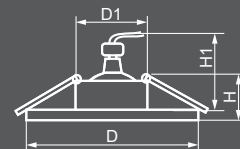

BRIGHT CRYSTAL

28985
прозрачный / хром

28987
прозрачный / хром

28988
прозрачный / хром

CD914

29535
прозрачный-матовый / хром

28986
прозрачный-желтый / хром

Габариты (DxH): 115x25mm
Монтаж. диаметр (D1): 65mm
Монтажная высота (H1): 50mm

28990
прозрачный-коричневый / хром

Габариты (DxH): 97x25mm
Монтаж. диаметр (D1): 65mm
Монтажная высота (H1): 50mm

ЛАМПА

Тип лампы	Патрон	Мощность	Напряжение	Кол-во в ящике
MR16*	G5.3	50W	12V	100 шт.

ПОДСВЕТКА