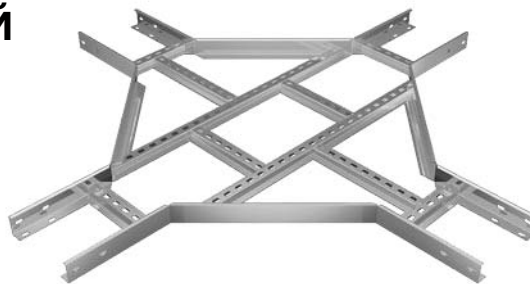

X-РАЗВЕТВИТЕЛЬ ЛЕСТНИЧНЫЙ

«БЫСТРЫЙ МОНТАЖ»

LXDS