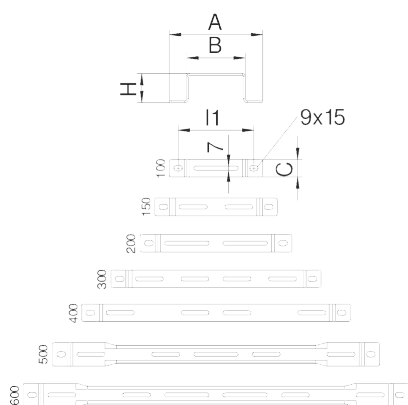

Дистанционная скоба

Артикул: 6015506
Тип: DBL 50 100 FS

Скоба для кабельных и проволочных лотков.

Размеры

Тип	Размер В, мм	Упаковка, шт.	Вес, кг/100 шт.	Арт. №
DBL 50 100 FS	100	20	15,500	6015506
DBL 50 150 FS	150	20	18,800	6015514
DBL 50 200 FS	200	20	21,000	6015522
DBL 50 300 FS	300	20	36,900	6015530
DBL 50 400 FS	400	20	46,300	6015549
DBL 50 500 FS	500	25	57,200	6015552
DBL 50 600 FS	600	20	65,800	6015555
DBL 50 100 FT	100	20	16,000	6015565
DBL 50 150 FT	150	20	19,400	6015573
DBL 50 200 FT	200	20	22,000	6015581
DBL 50 300 FT	300	20	38,000	6015603
DBL 50 400 FT	400	20	47,700	6015611
DBL 50 500 FT	500	25	58,900	6015614
DBL 50 600 FT	600	20	67,800	6015617