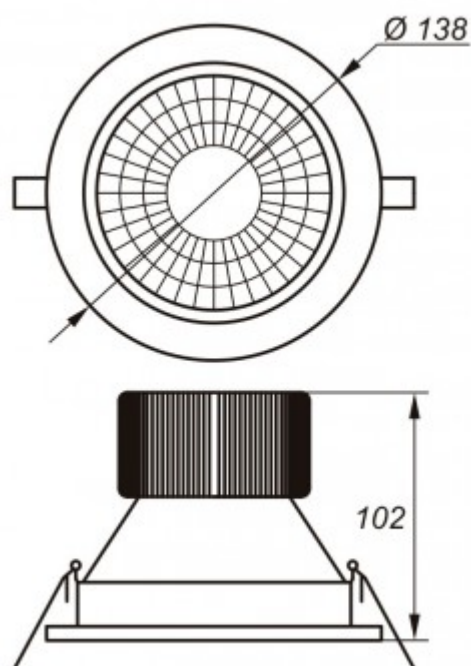

TRD15-36

Установка

Встраивается в потолки типа «Армстронг» или подшивные потолки из гипсокартона.

Конструкция

Круглый алюминиевый корпус (стандартное исполнение – цвет «серебристый»). Блок питания в отдельном выносном блоке.

Оптическая часть

Рефлектор, матовый рассеиватель из ударопрочного оптического поликарбоната.

Тех. характеристики

Параметр	Белый	Тёплый
Световой поток (Лм)	1800	1500
Цветовая температура (К)	4000-4500	2800-3200
Мощность (Ватты)	17	

Коды для заказа

Код	Тип света	Примечание
TRD 15-36-C-01		свет белый
TRD 15-36-W-01		свет теплый