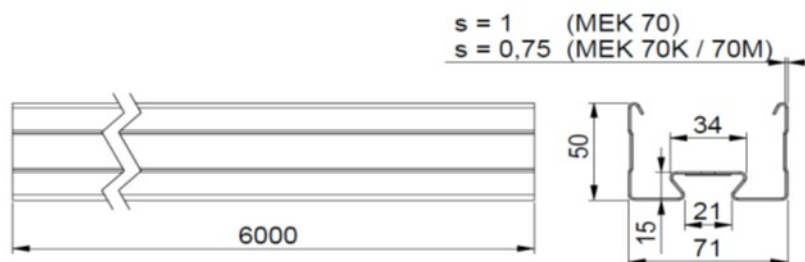

## Паспорт

Короб для электропроводки и крепления светильников МЕК 70 L=6000 PG,  
код 1449312 (УХЛ 3 ГОСТ 15150-69)

**Назначение.** Короб предназначен для прокладки электропроводки и монтажа к нему светильников

### 2. Технические характеристики и условия эксплуатации

Короб для электропроводки и крепления к нему светильников МЕК 70 L=6000 PG	Код 1449312
Габаритные размеры, мм	
длина	6000
ширина	71
высота	50
толщина	1
Масса, кг/м	1,3
Тип обработки	Горячеоцинкованная тонколистовая сталь, толщина цинкового покрытия 20 мкм
Срок службы	25 лет при эксплуатации в закрытых, сухих помещениях
Гарантия	1 год
Упаковка	168 м на паллете
Кол-во изделий на которое распространяется паспорт	Серийное производство