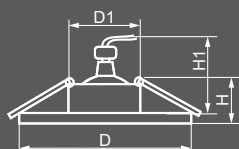

CD903
с LED подсветкой

Габариты (DxH): 100x25mm
Монтаж. диаметр (D1): 65mm
Высота с лампой: 50mm

- 28846**
прозрачный / хром
- 28975**
желтый / хром
- 28976**
коричневый / хром

ЛАМПА

Тип лампы	Патрон	Напряжение	Мощность	Кол-во в ящике
MR16*	G5.3	12V	50W	100 шт.

ПОДСВЕТКА

Тип подсветки	Цветовая температура	Мощность	Напряжение
SMD2835	4000K	3W	230V

CD904
с LED подсветкой

Габариты (DxH): 100x25mm
Монтаж. диаметр (D1): 65mm
Высота с лампой: 50mm

- 28847**
желтый / хром
- 28977**
прозрачный / хром

ЛАМПА

Тип лампы	Патрон	Напряжение	Мощность	Кол-во в ящике
MR16*	G5.3	12V	50W	100 шт.

ПОДСВЕТКА

Тип подсветки	Цветовая температура	Мощность	Напряжение
SMD2835	4000K	3W	230V

CD905
с LED подсветкой

Габариты (DxH): 100x25mm
Монтаж. диаметр (D1): 65mm
Высота с лампой: 50mm