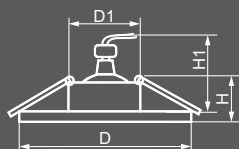

CD903
с LED подсветкой

Габариты (DxH): 100x25mm
Монтаж. диаметр (D1): 65mm
Высота с лампой: 50mm

- 28846**
прозрачный / хром
- 28975**
желтый / хром
- 28976**
коричневый / хром

ЛАМПА

Тип лампы	Патрон	Напряжение	Мощность	Кол-во в ящике
MR16*	G5.3	12V	50W	100 шт.

ПОДСВЕТКА

Тип подсветки	Цветовая температура	Мощность	Напряжение
SMD2835	4000K	3W	230V

CD904
с LED подсветкой

Габариты (DxH): 100x25mm
Монтаж. диаметр (D1): 65mm
Высота с лампой: 50mm

- 28847**
желтый / хром
- 28977**
прозрачный / хром

ЛАМПА

Тип лампы	Патрон	Напряжение	Мощность	Кол-во в ящике
MR16*	G5.3	12V	50W	100 шт.

ПОДСВЕТКА

Тип подсветки	Цветовая температура	Мощность	Напряжение
SMD2835	4000K	3W	230V

CD905
с LED подсветкой

Габариты (DxH): 100x25mm
Монтаж. диаметр (D1): 65mm
Высота с лампой: 50mm