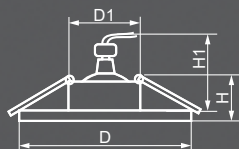

CD903
с LED подсветкой

Габариты (DxH): 100x25mm
Монтаж. диаметр (D1): 65mm
Высота с лампой: 50mm

- 28846**
прозрачный / хром
- 28975**
желтый / хром
- 28976**
коричневый / хром

ЛАМПА

Тип лампы	Патрон	Напряжение	Мощность	Кол-во в ящике
MR16*	G5.3	12V	50W	100 шт.

ПОДСВЕТКА

Тип подсветки	Цветовая температура	Мощность	Напряжение
SMD2835	4000K	3W	230V

CD904
с LED подсветкой

Габариты (DxH): 100x25mm
Монтаж. диаметр (D1): 65mm
Высота с лампой: 50mm

- 28847**
желтый / хром
- 28977**
прозрачный / хром

ЛАМПА

Тип лампы	Патрон	Напряжение	Мощность	Кол-во в ящике
MR16*	G5.3	12V	50W	100 шт.

ПОДСВЕТКА

Тип подсветки	Цветовая температура	Мощность	Напряжение
SMD2835	4000K	3W	230V

CD905
с LED подсветкой

Габариты (DxH): 100x25mm
Монтаж. диаметр (D1): 65mm
Высота с лампой: 50mm