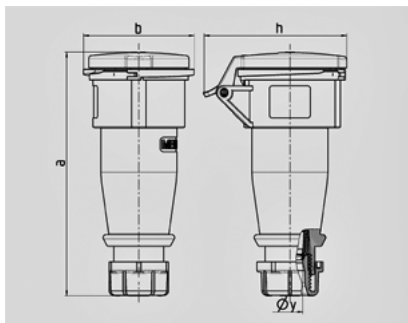

AM- TOP -

748

	32 A
	7
	400 B
	6
	50-60
T	
	IP 44

Чертеж 3 MB 63	A Полоса	16	32
		7	7
Размеры, мм.	a	167	208
	b	76	89
	h	98	108
	y	16	22
Клеммы для кабеля		1	2,5
сечением от до мм ²		—2,5	—6