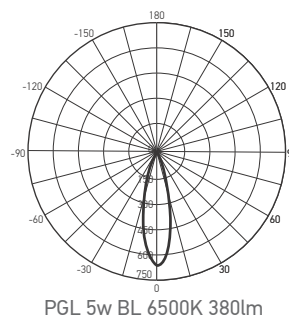

Корпус светильника изготовлен из пластика, может использоваться на улице независимо от времени года. Поворотный механизм позволяет регулировать угол наклона светильника в диапазоне 135°.

Длина сетевого кабеля – 20 см.

Технические характеристики

- Материал корпуса: полипропилен
- Материал рассеивателя: поликарбонат
- Угол освещения: 38°
- Цветовая температура: 6500 К
- Индекс цветопередачи: Ra ≥ 70
- Коэффициент мощности ≥ 0,5
- Коэффициент пульсации ≤ 5%
- Входное напряжение: 100–240 В / 50–60 Гц
- Тип монтажа светильника: монтируется в грунт
- Класс защиты от поражения эл. током: II
- Климатическое исполнение: УХЛ1
- Рабочая температура: –20...+40 °С
- Срок службы светодиодов: 20 000 часов
- Гарантия на светильник: 1 год

Штрих-код	Артикул	Мощность, Вт	Световой поток, лм	Угол освещения	Габаритные размеры D×H, мм	Масса, кг	Упак., шт.
4895205007598	PGL 5w BL 6500K 380Lm IP65	5	380	38°	57×265	0,125	1/50