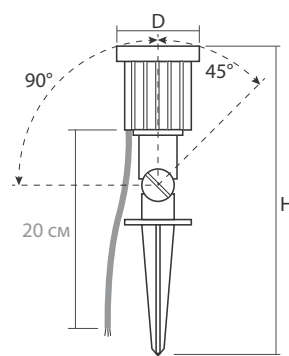

Корпус светильника изготовлен из пластика, может использоваться на улице независимо от времени года. Поворотный механизм позволяет регулировать угол наклона светильника в диапазоне 135°.

Длина сетевого кабеля – 20 см.

Технические характеристики

- Материал корпуса: полипропилен
- Материал рассеивателя: поликарбонат
- Угол освещения: 38°
- Цветовая температура: 6500 К
- Индекс цветопередачи: Ra ≥ 70
- Коэффициент мощности ≥ 0,5
- Коэффициент пульсации ≤ 5%
- Входное напряжение: 100–240 В / 50–60 Гц
- Тип монтажа светильника: монтируется в грунт
- Класс защиты от поражения эл. током: II
- Климатическое исполнение: УХЛ1
- Рабочая температура: –20...+40 °С
- Срок службы светодиодов: 20 000 часов
- Гарантия на светильник: 1 год

Штрих-код	Артикул	Мощность, Вт	Световой поток, лм	Угол освещения	Габаритные размеры D×H, мм	Масса, кг	Упак., шт.
4895205007598	PGL 5w BL 6500K 380Lm IP65	5	380	38°	57×265	0,125	1/50