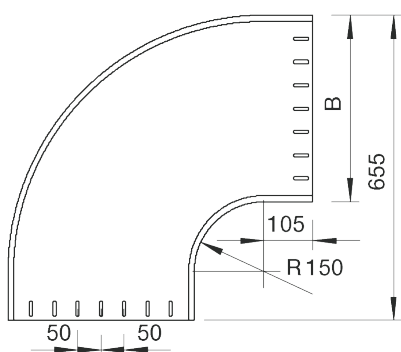

Угловая секция 90° 400-600 мм

Артикул: 7134231
Тип: RBU 90 640VA4301

Неперфорированная горизонтальная угловая секция 90° для всех типов кабельных лотков, высота боковой стенки которых составляет 60 мм.

Размеры

Тип	Ширина, мм	Упаковка, шт.	Вес, кг/100 шт.	Арт. №
RBU 90 640VA4301	400	1	465,000	7134231
RBU 90 650VA4301	500	1	610,000	7134258
RBU 90 660VA4301	600	1	770,000	7134266
RBU 90 640VA4571	400	1	465,000	7134292
RBU 90 650VA4571	500	1	610,000	7134294
RBU 90 660VA4571	600	1	770,000	7134296