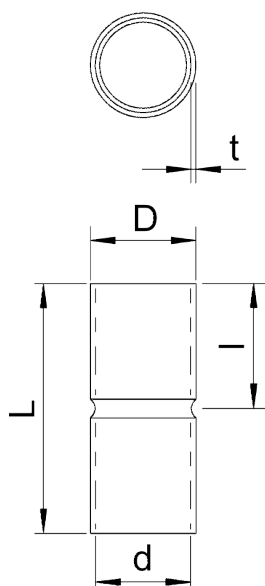

Стальная соединительная муфта без резьбы

Артикул: 2046582
Тип: SV16W SW

Муфта для соединения электромонтажных труб. С внутренней стенкой без заусенцев.

Размеры

Тип	Размер D, мм	Размер d, мм	Размер L, мм	Размер l, мм	Размер t, мм	Цвет	Упаковка, шт.	Вес, кг/100 шт.	Арт. №
SV16W SW	18,6	16,6	50	25	1	Jet black	25	2,400	2046582
SV20W SW	23,1	20,7	60	30	1,2	Jet black	50	3,200	2046583
SV25W SW	28,1	25,7	60	30	1,2	Jet black	50	5,200	2046584
SV32W SW	35,2	32,8	70	35	1,2	Jet black	50	7,200	2046585
SV40W SW	43,8	40,8	80	40	1,5	Jet black	25	13,200	2046586
SV50W SW	54	51	100	50	1,5	Jet black	10	20,000	2046587
SV63W SW	67	64	100	50	1,5	Jet black	5	28,000	2046588