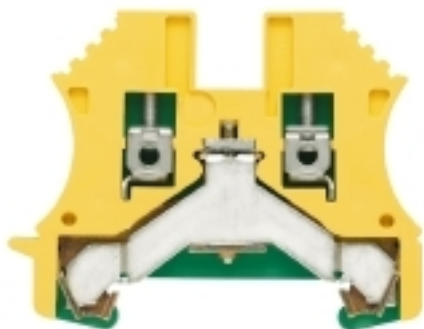

**W-серия  
WPE 2.5**

**Weidmüller Interface GmbH & Co. KG**  
Klingenbergstraße 16  
D-32758 Detmold  
Germany  
Fon: +49 5231 14-0  
Fax: +49 5231 14-292083  
www.weidmueller.com

Клеммы PE поставляются в 2 исполнениях, стандартном и компактном (N), с расчетными сечениями от 1,5 до 150 мм<sup>2</sup> (например, 2,5 мм<sup>2</sup> - WPE 2.5 или 4 мм<sup>2</sup> - WPE 4N).

**Общие данные заказа**

Тип	WPE 2.5
Номер для заказа	<a href="#">1010000000</a>
Исполнение	W-серия, Клеммы PE, Расчетное сечение: 2.5 мм <sup>2</sup> , Винтовое соединение, привинченный
GTIN (EAN)	4008190143640
Норма упаковки (VPE)	100 штук

**Параметры системы**

Серия изделия	W-серия	Вид соединения	Винтовое соединение
Направление соединения	сверху	Количество уровней	1
Количество соединений	2	Количество контактных гнезд на уровень	2
Уровни с внутр. переключками	Нет	Монтажная рейка	TS 35
Требуется концевая пластина	Да	Соединение PE	Да

**Расчетные данные PE**

Величина момента затяжки для электрической отвертки, тип DMS	1	Диапазон момента затяжки крепежного винта	0,4...0,8 Нм
Нормы	IEC 60947-7-2	Расчетное сечение	2,5 mm <sup>2</sup>
Расчетный кратковременный ток	300 A (2,5 mm <sup>2</sup> )	Степень загрязнения	3
Функция PEN	Нет	Центральный винт для клемм PE	M 2,5