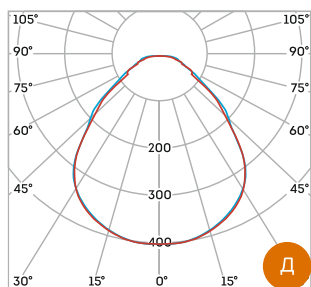

Косинусная диаграмма

Артикул	Мощность, Вт	Световой поток, лм	Диаграмма	Цветовая t, К	Материал корпуса
104000	32 / 48	3900 / 5700	Д	5000	пластик
100112	32 / 48	3900 / 5700	Д	4000	пластик

Вес и габариты

Вес, кг: 2,2