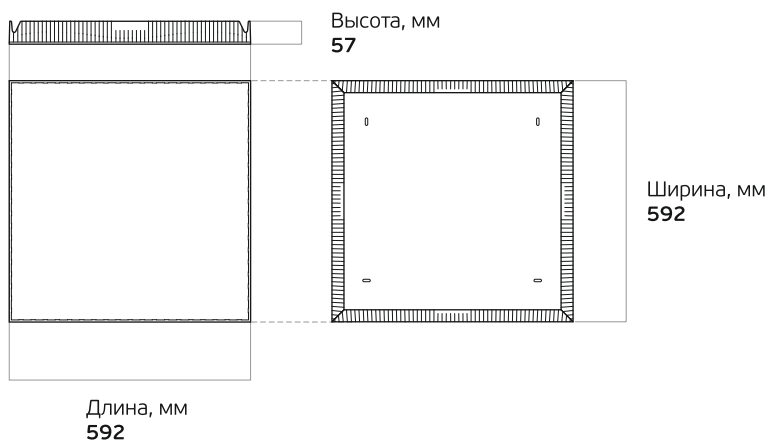

Косинусная диаграмма

Артикул	Мощность, Вт	Световой поток, лм	Диаграмма	Цветовая t, К	Материал корпуса
104000	32 / 48	3900 / 5700	Д	5000	пластик
100112	32 / 48	3900 / 5700	Д	4000	пластик

Вес и габариты

Вес, кг: 2,2