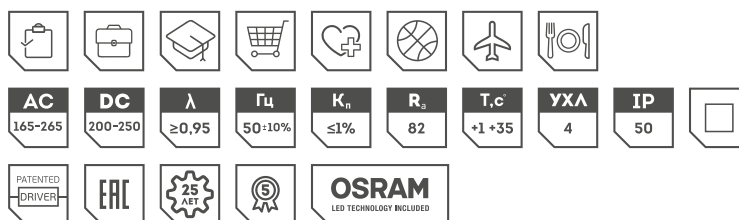

PATENTED

L-OFFICE
PREMIUM

L-office 55 Premium

Мощность **32/48 Вт**
Пластиковый корпус
Turbo режим
Диаграмма Д

Назначение

Светодиодный светильник премиум-класса с повышенным световым потоком L-office 55 Premium предназначен для установки в помещениях с высокими требованиями к освещенности (офисы, кабинеты, образовательные учреждения, помещения торгово-административного назначения).

Режим TURBO

Светильник оснащен двумя режимами работы: TURBO (максимальная мощность – 48 Вт) и ECO (режим пониженного потребления – 32 Вт).**

Корпус

Корпус светильника, выполненный из пластика, позволяет сделать светильник в два раза легче существующих аналогов.

Косинусная диаграмма

Артикул	Мощность, Вт	Световой поток, лм	Диаграмма	Цветовая t, К	Материал корпуса
104000	32 / 48	3900 / 5700	Д	5000	пластик
100112	32 / 48	3900 / 5700	Д	4000	пластик

Вес и габариты

Вес, кг: 2,2