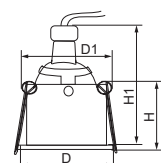

29731
черный / золото

29734
белый / золото

DL6003

29732
белый / золото

Габариты (DxH): 68x50mm
Монтаж. диаметр (D1): 50mm

Тип лампы	Патрон	Мощность	Напряжение	Кол-во в ящике
MR16	G5.3	50W	12V	100 шт.

DL6005

29733
черный / золото

Габариты (DxH): 60x55mm
Монтаж. диаметр (D1): 62mm
Монтажная высота (H1): 80mm

Тип лампы	Патрон	Мощность	Напряжение	Кол-во в ящике
MR16	G5.3	50W	12V	100 шт.