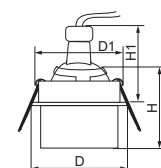

29731
черный / золото

29734
белый / золото

DL6003

29732
белый / золото

Габариты (DxH): 68x50mm
Монтаж. диаметр (D1): 50mm

Тип лампы	Патрон	Мощность	Напряжение	Кол-во в ящике
MR16	G5.3	50W	12V	100 шт.

DL6005

29733
черный / золото

Габариты (DxH): 60x55mm
Монтаж. диаметр (D1): 62mm
Монтажная высота (H1): 80mm

Тип лампы	Патрон	Мощность	Напряжение	Кол-во в ящике
MR16	G5.3	50W	12V	100 шт.