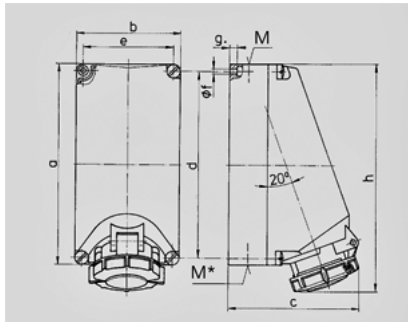

5515

40113

	16 A
	5
	400 V
	6
	50-60
T	
	IP 67

Чертеж 1 MB 206	A Полоса	16			32		
		3	4	5	3	4	5
Размеры, мм.	a	225	225	225	225	225	225
	b	118	118	118	118	118	118
	c	144	150	152	155	155	159
	d	208	208	208	208	208	208
	e	101	101	101	101	101	101
	f	6,3	6,3	6,3	6,3	6,3	6,3
	g	8	8	8	8	8	8
	h	249	251	253	255	253	259
	M	1x25 и 1x32			1x25 и 1x32		
	M*	2x25	2x25	2x25	2x25	2x25	2x25
	Макс. сечение кабеля до мм.	25	25	25	25	25	25
	Клеммы для кабеля	1,5	1,5	1,5	2,5	2,5	2,5
	сечением от до мм²	—4	—4	—4	—10	—10	—10