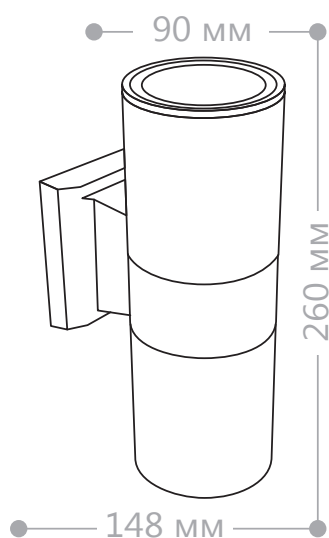

Арт. 06264

Рассеиватель и патрон

Новый фасадный светильник **DH0702** серии "Техно" отличается от других настенных светильников тем, что имеет два направленных в разные стороны пучка света. Имеет возможность вертикального или горизонтального монтажа. Позволяет существенно преобразить фасад здания в тёмное время суток. Эта модель совмещает в себе эстетичный дизайн и функциональную практичность.

Артикул	06294	06295
Мощность:	max. 60W	
Напряжение:	230V/50Hz	
Патрон:	E27	
Количество патронов:	2	
Цвет:	черный	серый
Материал:	алюминий	
Размеры:	260 × 148 × 90мм	
Температурный режим:	-50...+50°C	
Гарантия:	2 года	