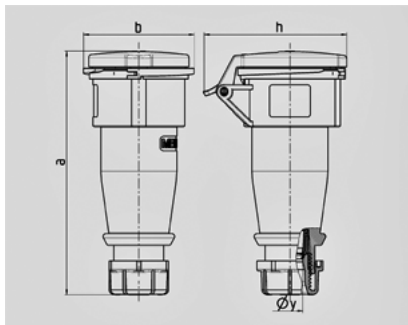

AM-TOP -

1003

	16 A
	3 .
	12
T	
	IP 44

Чертеж 3 MB 63	A Полоса	16			32		
		3	4	5	3	4	5
Размеры, мм.	a	162	165	167	209	209	208
	b	60	68	76	82	82	89
	h	83	92	98	100	100	108
	y	14,5	16	16	22	22	22
Клеммы для кабеля		1	1	1	2,5	2,5	2,5
сечением от до мм ²		—2,5	—2,5	—2,5	—6	—6	—6